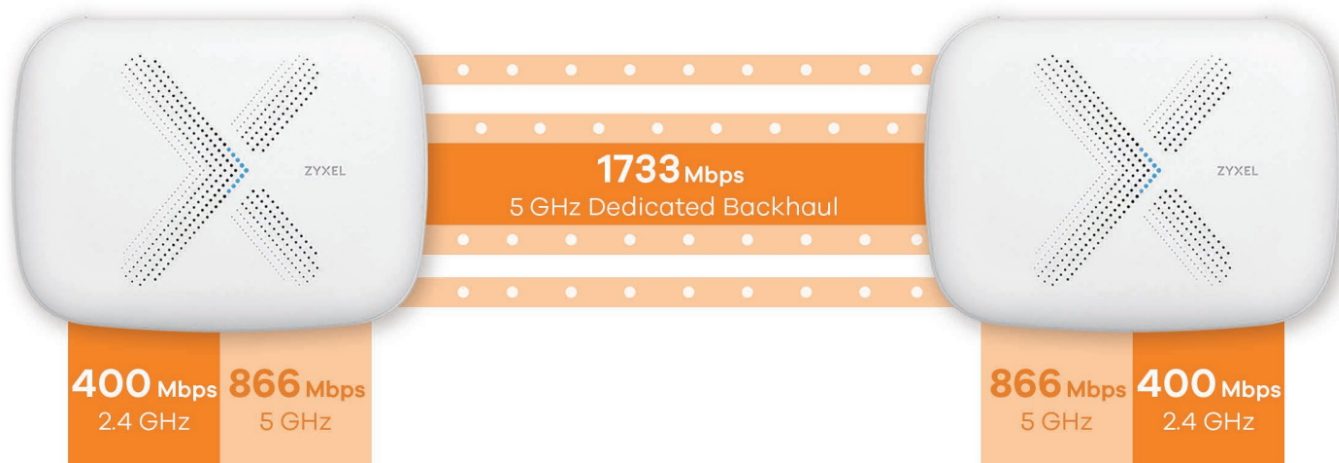

ZYXEL Multy X

Cena celkem:	5 357 Kč (bez DPH: 4 427 Kč)
Běžná cena:	5 893 Kč
Ušetříte:	536 Kč
Kód zboží:	NETZXL0038
Part No.:	WSQ50-EU0101F
Záruka:	24 měs.
Stav:	Nové zboží

Popis

ZyXEL Multy X

Přístupový bod pracující v pásmech **2,4 GHz a 5 GHz**, podporuje standardy **802.11a/b/g/n/ac/ac-wave2**. V pásmu 2,4 GHz dosahuje přenosových rychlostí **až 400 Mbit/s**, v pásmu 5 GHz **až 866 Mbit/s** a ve vyhrazeném pásmu 5 GHz (mezi jednotkami Multy) **až 1733 Mbit/s**. Díky tomu nabídne výkonnou bezdrátovou síť, která poskytuje nejen lepší pokrytí, ale také rychlé bezdrátové připojení. Technologie **Beamforming** a devět antén s vysokým ziskem společně přizpůsobují pokrytí Wi-Fi tak, aby se dokonale přizpůsobilo vaší domácnosti a soustředilo sílu signálu na každé zařízení. Technologie **MU-MIMO** zvýší rychlost, datovou propustnost a umožňuje obsloužit **více zařízení současně**. Z portů jsou k dispozici **tři GbE RJ-45 LAN, jeden GbE RJ-45 WAN/LAN a jeden USB 2.0 port**.

Balení obsahuje **jednu jednotku Multy X**, která pokryje Wi-Fi signálem plochu až **až 232 m²**. Přidáním další jednotky lze toto pokrytí zvýšit na **až 464 m²**. Maximálního pokrytí **až 696 m²** je možné dosáhnout pomocí tří jednotek.

Získejte rychlý internet, který si zasloužíte

Třípásmový bezdrátový systém Multy dosahuje maximální rychlosti přenosu prostřednictvím vyhrazeného 5 GHz připojení mezi svými uzly. Výsledkem je výkonná bezdrátová síť, která poskytuje nejen lepší pokrytí, ale také rychlé bezdrátové připojení.

Automatické vyhledání nejrychlejšího připojení

Nezáleží na tom, v které části domu právě jste, zařízení automaticky vyhledá nejbližší uzel Multy a připojí se k němu. To zaručuje nejrychlejší bezdrátové připojení, nejsilnější signál a vyšší spolehlivost.