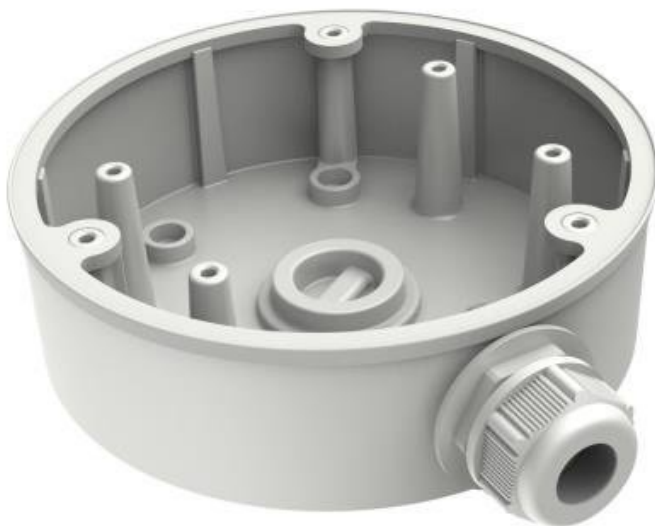

HIKVISION DS-1280ZJ-PT6

Cena celkem:

703 Kč
(bez DPH: 581 Kč)

Běžná cena:

774 Kč

Ušetříte:

70 Kč

Kód zboží:

IPKHIK0466

Part No.:

DS-1280ZJ-PT6

Záruka:

36 měs.

Stav:

Nové zboží

Popis

Hikvision DS-1280ZJ-PT6

Instalační krabice/patice **pro dome kamery** Hikvision. Krabice je vhodná pro vnitřní i venkovní použití (nutné těsnění). Držák by měl být instalován na rovnou stěnu. Stěna musí unést více než 3krát větší hmotnost, než je celková hmotnost kamery a držáku.

ZÁKLADNÍ SPECIFIKACE

Materiál: hliník

Nosnost: 4,5 kg

Rozměry: 162,5 x 137 x 42 mm

Hmotnost: 280 g

Barva: bílá

Kompatibilita: DS-2CD23*6G2, DS-2CD23*7G2, DS-2CD33*6G2, DS-2CD2H***, DS-2DE3*04W a další kompatibilní modely