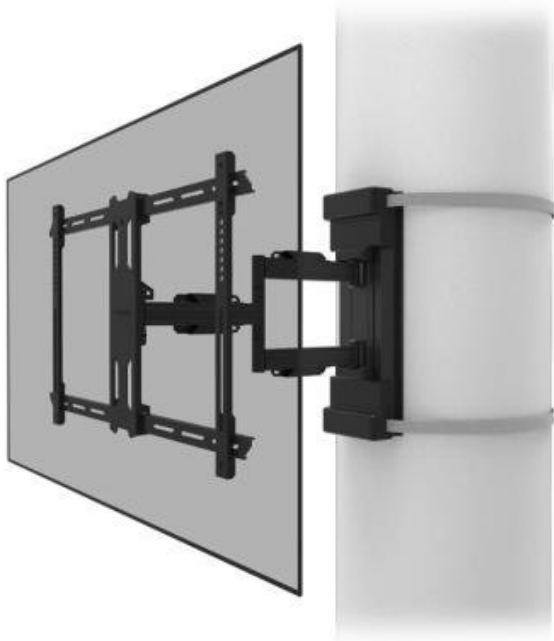

NEOMOUNTS WL40S-910BL16

Cena celkem:	5 192 Kč
	(bez DPH: 4 291 Kč)
Běžná cena:	5 711 Kč
Ušetříte:	519 Kč
Kód zboží:	PERNSE4012
Part No.:	WL40S-910BL16
Záruka:	60 měs.
Stav:	Nové zboží

Popis

Neomounts WL40S-910BL16

Plně pohyblivý sloupový držák pro obrazovky s úhlopříčkou **40" až 70"** a maximální hmotností **45 kg**. Všestranná technologie naklápění, otáčení a rotace umožňuje vytvořit optimální pozorovací úhel. Držák má hloubku **8,2-59 cm** a je vhodný pro obrazovky, které odpovídají vzoru otvorů **VESA 200 x 100 až 600 x 400 mm**. Popruh o délce **350 cm** a ráčnová svorka zajišťují snadnou instalaci, stejně jako samostatná magnetická vodováha, která je součástí balení.

ZÁKLADNÍ SPECIFIKACE

Velikost obrazovky: 40" - 70"

Maximální nosnost: 45 kg

Vzdálenost obrazovky od zdi: 8,2 až 59 cm

Rozměry VESA: 200 x 100 až 600 x 400 mm

Náklon: -2° až +12°

Úhel otáčení: -45° až +45°

Rotace: -3° až +3°

Materiál: ocel

Barva: černá