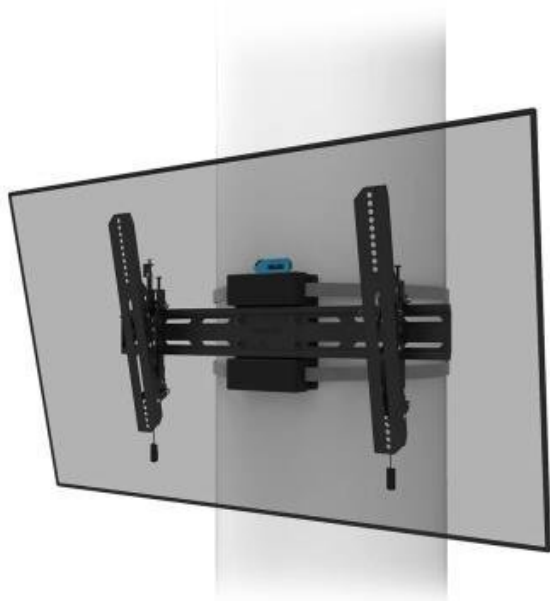

**NEOMOUNTS WL35S-910BL16**

Cena celkem:	<b>4 324 Kč</b> <b>(bez DPH: 3 574 Kč)</b>
Běžná cena:	<b>4 757 Kč</b>
Ušetříte:	<b>432 Kč</b>
Kód zboží:	PERNSE4011
Part No.:	WL35S-910BL16
Záruka:	60 měs.
Stav:	Nové zboží

### Neomounts WL35S-910BL16

Sklopný sloupový držák pro obrazovky s úhlopříčkou **od 40" do 75"** s maximální hmotností **50 kg**. Univerzální technologie naklonění umožňuje vytvořit optimální pozorovací úhel. Držák je vhodný pro oválné, čtvercové i obdélníkové sloupky o průměru **25 až 100 cm**. Lze jej také v případě potřeby uzamknout dodaným šroubem proti krádeži nebo visacím zámkem (není součástí). Držák je vybaven šikvným magnetickým systémem vytažení a uvolnění, který vám umožní připevnit televizor mrknutím oka a zajistit jej bezpečným a pevným způsobem. Ráčnová svorka zajišťuje snadnou instalaci, stejně jako samostatná **vodováha**, která je součástí balení.

### ZÁKLADNÍ SPECIFIKACE

**Velikost obrazovky:** 40"-75"

**Maximální nosnost:** 50 kg

**Vzdálenost obrazovky od zdi:** 69 mm

**Rozměry VESA:** 300 × 100, 300 × 200, 300 × 300, 350 × 350, 400 × 200, 400 × 300, 400 × 400, 440 × 400, 500 × 400, 600 × 200, 600 × 300, 600 × 400 mm

**Náklon:** 0° až +12°

**Rotace:** -3° až +3°

**Materiál:** ocel

**Barva:** černá