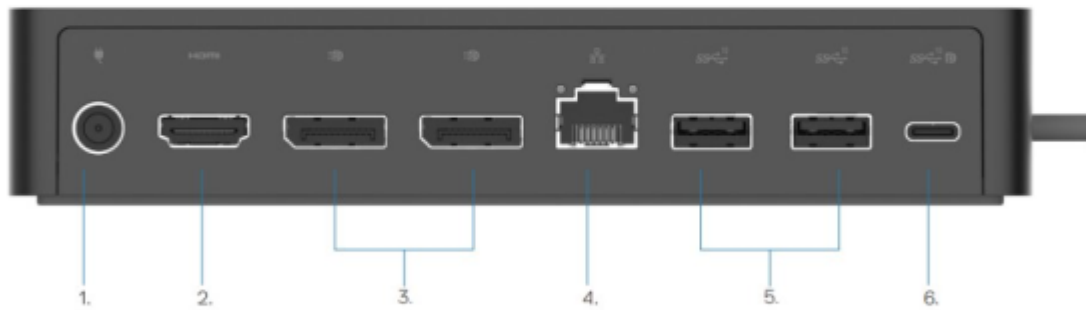

Dell UD22 Universal Dock

Dokovací stanice nabízející velké množství praktických portů. Připojení k počítači je realizováno skrze konektor **USB-C**, který slouží jak k přenosu dat, tak i k přenosu napájení. Je tak schopný na podporovaných zařízeních přenášet i napájení **do 96 W**. Stanice umožňuje připojit **až čtyři 4K monitory najednou**. V případě zapojení jednoho monitoru je možný přenos obrazu v rozlišení **až 5K**. Vysokorychlostní přístup k síti a internetu lze realizovat skrze přítomný **gigabitový RJ-45** port.

UD22 nabízí jeden HDMI, dva DisplayPort a jeden USB-C (podpora DP Alt Mode) konektor, pro zapojení až čtyř 4K monitorů. Můžete tak s jeho pomocí vytvořit pracovní stanici pro většinu běžných i komplexnějších aplikací s připojením skrze jediný port ve vašem notebooku.

Součástí balení je adaptér s výkonem 130 W. Dokovací stanice napájí připojená zařízení **do max. 96 W**.

ZÁKLADNÍ SPECIFIKACE

Rozhraní: 1× USB-C

Délka kabelu: 0,8 m

Porty: 1× HDMI, 2× DisplayPort, 1× RJ-45, 4× USB 3.2 Gen2 (USB 3.1), 2× USB-C

Rozměry: 166 × 76 × 32 mm

Hmotnost: 416 g (bez napájecího adaptéru)

Barva: černá

1.  USB 3.2 Gen 2 (10Gbps) port
2.  USB 3.2 Gen 2 (10Gbps) port with PowerShare
3.  USB 3.2 Gen 2 Type-C (10Gbps) port with PowerShare