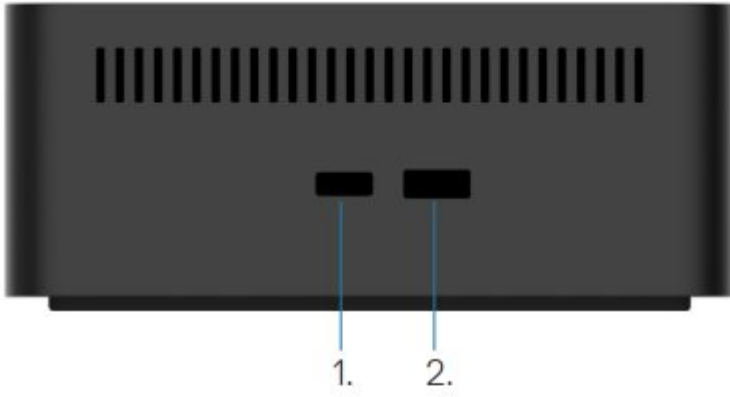

1. Kensington nano lock slot
2. Kensington security-cable slot