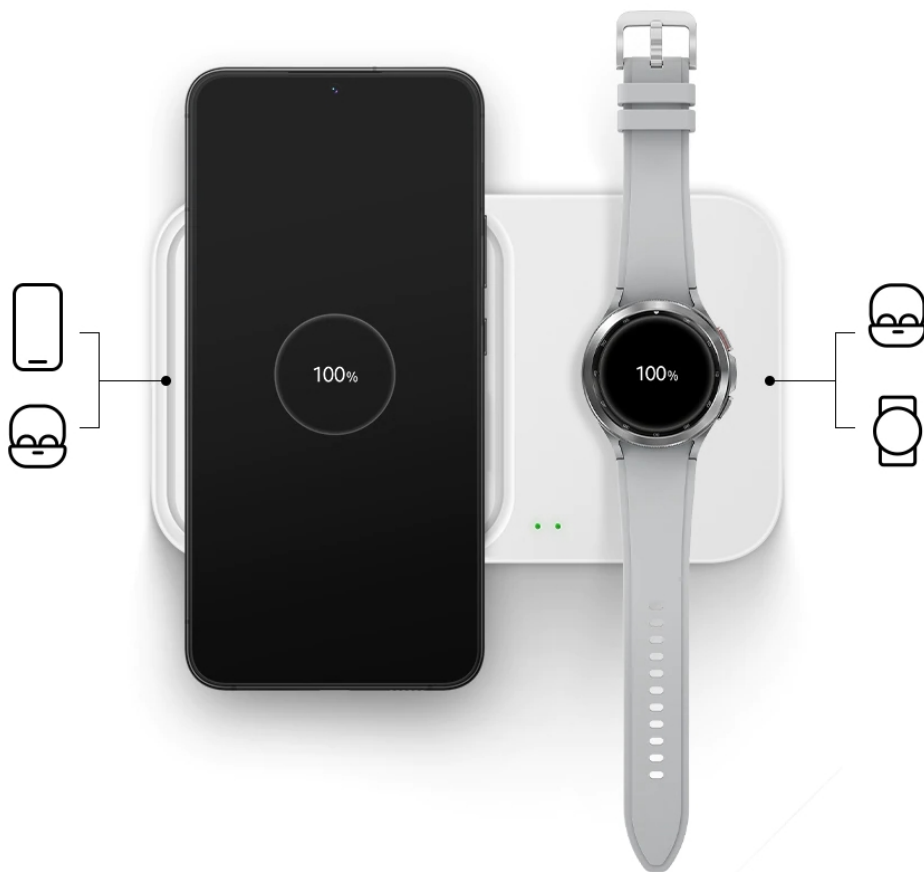

SAMSUNG EP-P5400BWEGEU

Cena celkem:	953 Kč (bez DPH: 788 Kč)
Běžná cena:	1 049 Kč
Ušetříte:	95 Kč
Kód zboží:	MOPSAM1229
Part No.:	EP-P5400BWEGEU
Záruka:	12 měs.
Stav:	Nové zboží

Popis

Samsung EP-P5400BWEGEU

Duální bezdrátová nabíjecí podložka je vhodná pro všechna zařízení, která podporují standard bezdrátového nabíjení **Qi**. Disponuje rychlým nabíjením o výkonu **až 15 W**. Je také vybavena LED indikací probíhajícího nabíjení. Chlazení podložky zajišťuje **vestavěný chladicí systém s ventilátorem**. Připojení k síťovému napájecímu adaptéru je realizováno skrze USB-C konektor.

Napájecí adaptér a kabel není součástí balení.

ZÁKLADNÍ SPECIFIKACE

Vstup: až 9 V/ 2,77 A

Výstupní výkon: max. 15 W

Konektor: USB typ C

Barva: bílá