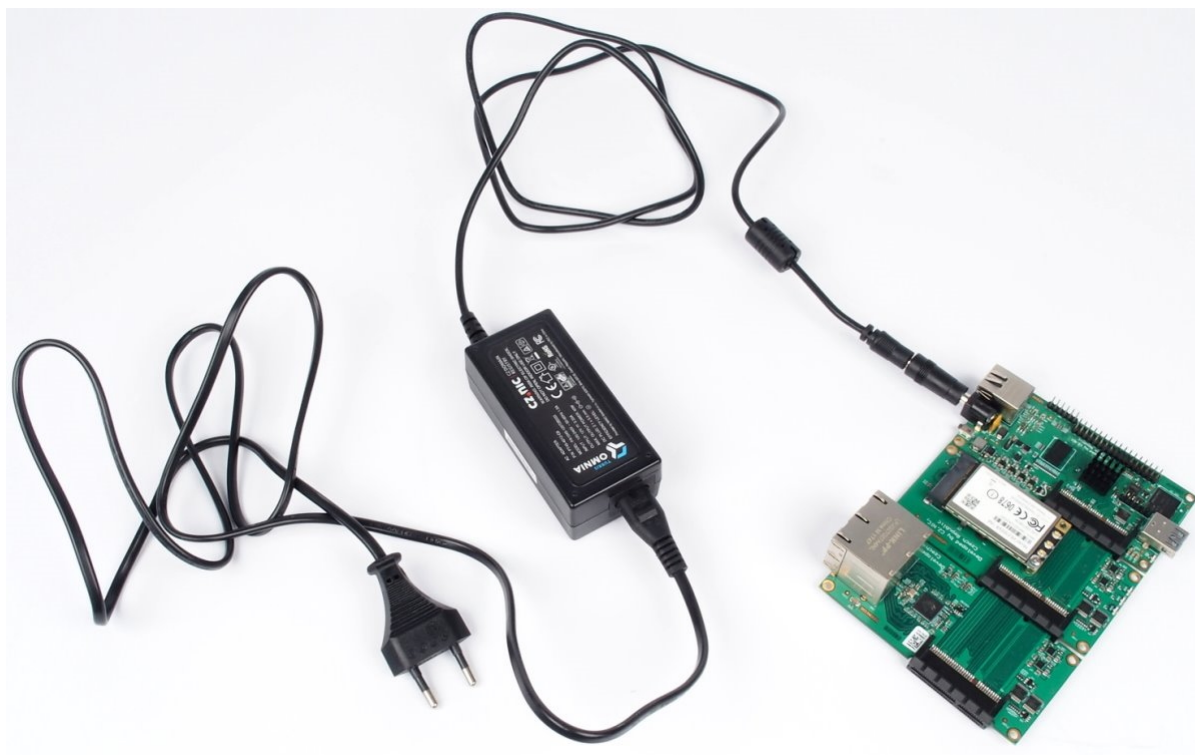

TURRIS OMNIA NAPÁJECÍ ADAPTÉR 40W

Cena celkem:

727 Kč

(bez DPH: 601 Kč)

Běžná cena:

799 Kč

Ušetříte:

73 Kč

Kód zboží:

NARCZP0001

Part No.:

RTROM01-PT45-4012-C8

Záruka:

26 měs.

Stav:

Nové zboží

Popis

Turris Omnia napájecí adaptér 40 W

Náhradní napájecí adaptér se standardním **5,5 x 2,1 mm konektorem**. Je vhodný nejen **pro zařízení Turris Omnia**, ale díky výstupnímu napětí DC 12 V také pro LED pásy. Výkon zdroje je až **40 W** a maximální výstupní proud je 3,33 A.

ZÁKLADNÍ SPECIFIKACE

Výkon: 40 W

Vstupní napětí: 100-240 V

Výstupní napětí: 12 V

Proud: max. 3,33 A

Velikost konektoru: 5,5 x 2,1 mm

Barva: černá