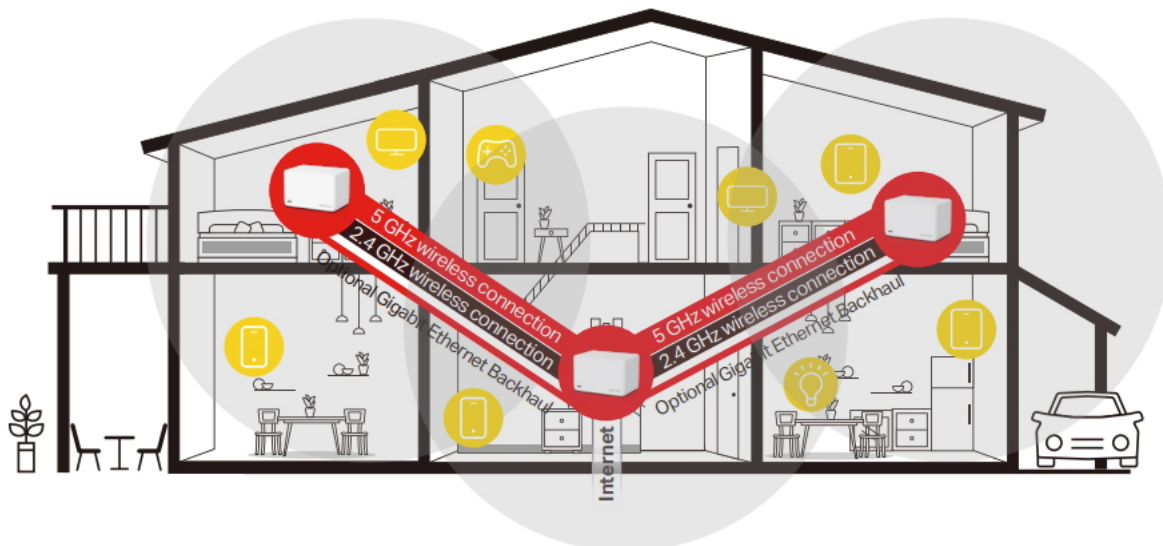

Popis

Mercusys Halo H80X 3 ks

Mesh systém AX3000 s Wi-Fi 6 pro celoplošné pokrytí domácnosti.

Halo funguje jako unifikovaný systém, který poskytuje **dostatečné pokrytí signálem Wi-Fi** v každé části vašeho domova. Mercusys Mesh Technology poskytuje neuvěřitelně **rychlý a stabilní zážitek** z připojení. Zařízení se automaticky připojí k vysílači s nejsilnějším signálem a s nejvyšší kapacitou. Už **žádné čekání** při načítání a ukládání do mezipaměti při pohybu v domácnosti!

- **Dvoupásmové Wi-Fi 6 připojení s rychlostí až 3000 Mbit/s** - 2402 Mbit/s v pásmu 5 GHz + 574 Mbit/s v pásmu 2,4 GHz.
- **Plynulé přepínání mezi připojenými zařízeními v jedné síti** - Jednotky Halo vzájemně spolupracují a „předávají“ si připojené zařízení mezi sebou, jak se pohybujete po domě. Přitom používají jednu Wi-Fi síť se stejným názvem a heslem.
- **Pokrytí celé domácnosti** - Pokrytí prostoru až 650 m² vysokorychlostní sítí Wi-Fi, která eliminuje mrtvé zóny Wi-Fi pokrytí ve vaší domácnosti.
- **Připojení více než 150 zařízení** - Rychlé a spolehlivé připojení pro více než 150 zařízení.
- **Snadná správa domácí sítě** - Aplikace MERCUSYS umožňuje rychlé nastavení a správu Wi-Fi sítě. Můžete také spravovat čas a obsah, který vaše děti tráví, respektive sledují na internetu.
- **Plně gigabitové porty** - 3 gigabitové porty u každé jednotky Halo zajišťují bleskurychlé kabelové připojení.

Dvoupásmová Wi-Fi 6 síť s rychlostí až 3 000 Mbit/s

Vyzbrojena technologií Wi-Fi 6 jednotka Halo H80X zlepšuje prakticky každý aspekt vaší sítě: rychlost, efektivitu i kapacitu.

4x delší OFDM symbol

Poskytuje větší pokrytí a o 11 % vyšší rychlosti.