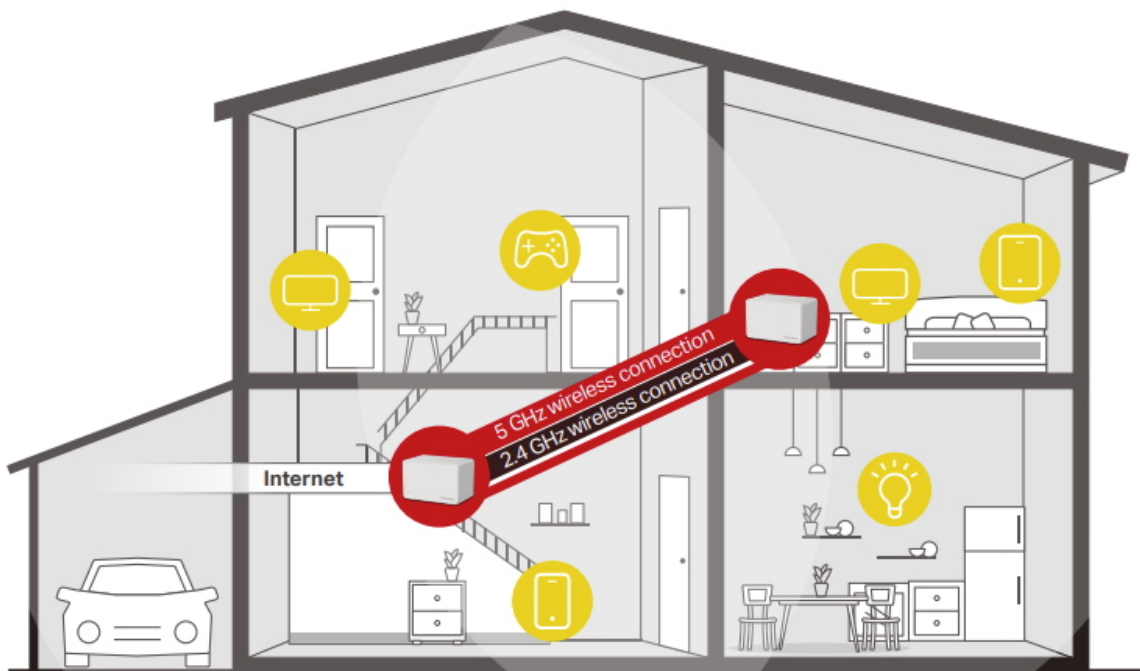

Dvoupásmová Wi-Fi 6 síť s rychlostí až 3 000 Mbit/s

Vyzbrojena technologií Wi-Fi 6 jednotka Halo H80X zlepšuje prakticky každý aspekt vaší sítě: rychlost, efektivitu i kapacitu.

4x delší OFDM symbol

Poskytuje větší pokrytí a o 11 % vyšší rychlosti.

MU-MIMO

Umí připojit více zařízení současně.

OFDMA

Zajišťuje větší kapacitu a efektivitu sítě.

160 MHz kanály

Dvojnásobná šířka kanálů pro rychlejší připojení.

BSS Color

Osnačuje signály ze sousedních sítí, aby se snížilo zahlcování sítě.

1024-QAM

Zvyšuje základní rychlosti o 25 % ve srovnání s 256-QAM.

Snadné rozšíření vašeho pokrytí

Sada Halo pro pokrytí celé domácnosti Wi-Fi signálem obsahuje několik jednotek vhodných pro všechny typy nemovitostí. A pokud by vám to nestačilo, pokrytí sítě Wi-Fi Mesh můžete kdykoli rozšířit přidáním dalších jednotek Halo.

Balení obsahuje **2 jednotky**, 1x RJ-45 kabel, 2x napájecí adaptér a návod.

ZÁKLADNÍ SPECIFIKACE

Standard: IEEE 802.11a/b/g/n/ac/ax

Rychlost datového přenosu: 574 Mb/s - 2,4 GHz, 2402 Mb/s - 5 GHz

Anténa: integrovaná anténa

Porty: 3x GbE RJ-45

Frekvenční pásmo: 2,4 GHz, 5 GHz

Zabezpečení: WPA-PSK, WPA2-PSK, WPA3

Podpora PoE: ne

Rozměry: 128 x 83,7 x 81 mm