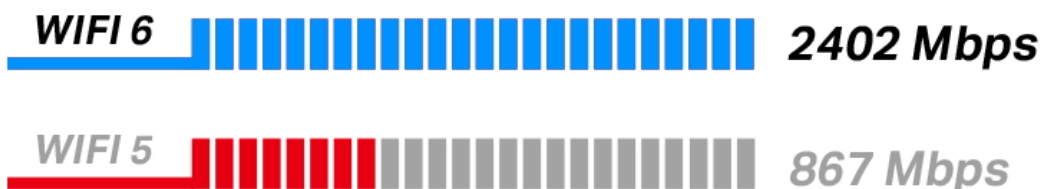

Duální bezdrátová karta do PCIe slotu s přenosovou rychlostí **až 2402 Mb/s (5 GHz) + 574 Mb/s (2,4 GHz)**. Je plně kompatibilní se všemi bezdrátovými produkty standardů **802.11a/b/g/n/ac/ax**. Karta podporuje **Bluetooth 5.2** přenos a je dodávána se 2 externími anténami, které lze v případě potřeby vyměnit za jiné s větším ziskem. Bezdrátová komunikace je chráněná šifrováním **64/128 bit WEP, WPA/WAP2/WPA3, WPA-PSK/WPA2-PSK a 802.1x**, aby vaše data zůstala zabezpečena.

- **Bezkonkurenční rychlost Wi-Fi 6** - Překonává gigabitovou bariéru rychlostí až 2402 Mb/s (5 GHz) + 574 Mb/s (2,4 GHz).
- **Plynulejší uživatelský zážitek** - O 75 % nižší latence zajišťuje hraní her s ultra rychlou odezvou, nepřerušované videochatování a plynulé živé streamování.
- **Spolehlivá připojení** - Čipová sada Intel Wi-Fi 6 poskytuje rychlejší a čistější Wi-Fi připojení, které plně odemýká možnosti vašeho Wi-Fi 6 routeru.
- **Širší pokrytí signálem** - Připojte se k Wi-Fi síti na více místech v domě díky dvěma anténám s vysokým ziskem, které zaručují větší pokrytí a zvýšenou stabilitu.