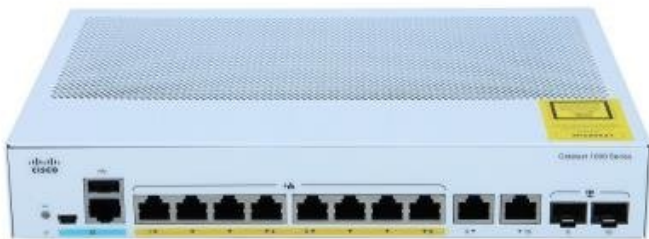

CISCO CATALYST C1000-8P-E-2G-L

Cena celkem:

7 815 Kč
(bez DPH: 6 458 Kč)

Běžná cena:

8 596 Kč

Ušetříte:

781 Kč

Kód zboží:

NAPCSC1250

Part No.:

C1000-8P-E-2G-L

Záruka:

2147483647 doživotní

Stav:

Nové zboží

Popis

Cisco Catalyst C1000-8P-E-2G-L

Spravovatelný switch nabízející **8 portů RJ-45** s podporou PoE+ (802.3af/at) a **2 kombo porty SFP/RJ-45** pro uplink. Celkový poskytnutý výkon pro napájení po síti může být **až 67 W**. Přepínací kapacita switche je **20 Gbps** a rychlost směrování činí **až 14,88 Mpps**.

ZÁKLADNÍ SPECIFIKACE

Portů: 8x GbE RJ-45 PoE+, 2x combo 1G SFP/RJ-45, 1x RJ-45 (konzole + management), 1x mini USB typ B (konzole), 1x USB 2.0

PoE: ano, PoE+ (802.3af/at), budget 67 W

Kapacita switche: 20 Gb/s
Rychlost směrování: 14,88 Mp/s
Rozměry: 268 x 185 x 44 mm
Hmotnost: 1,55 kg