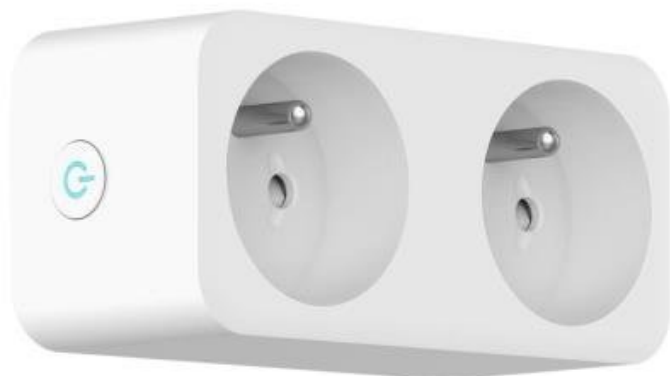

IMMAX NEO SMART VNITŘNÍ 2 ZÁSUVKA

Cena celkem:	745 Kč (bez DPH: 615 Kč)
Běžná cena:	819 Kč
Ušetříte:	74 Kč
Kód zboží:	DAZIMM1024
Part No.:	07752L
Záruka:	24 měs.
Stav:	Nové zboží

Popis**IMMAX NEO Smart vnitřní 2 zásuvka**

Chytrá zásuvka je navržena k **ovládání elektrických spotřebičů** odkudkoliv přes internet. Můžete tak automatizovat zapínání spotřebičů či sledovat **spotřebu energie**. Zásuvka je založena na bezpečné a spolehlivé bezdrátové komunikaci **ZigBee 3.0**.

POZOR

Toto není Wi-Fi zásuvka, vyžaduje použití s dálkovým ovladačem (07087-2) nebo pro použití s aplikací IMMAX NEO PRO je nutné zakoupit Immax NEO BRIDGE PRO Smart Zigbee 3.0 (07117-2), popřípadě jiný hub/bridge/gateway na platformě TUYA, který komunikuje pomocí standardu ZigBee 3.0.

Počet zástrček: 1**Počet zásuvek:** 2**Protokol:** ZigBee 3.0**Napájecí napětí:** 110-240 V / 16 A**Max. výkon:** 3680 W**Bezdrátový dosah:** 45 m přímá viditelnost**Rozměry:** 104 x 81 x 48 mm**Barva:** bílá