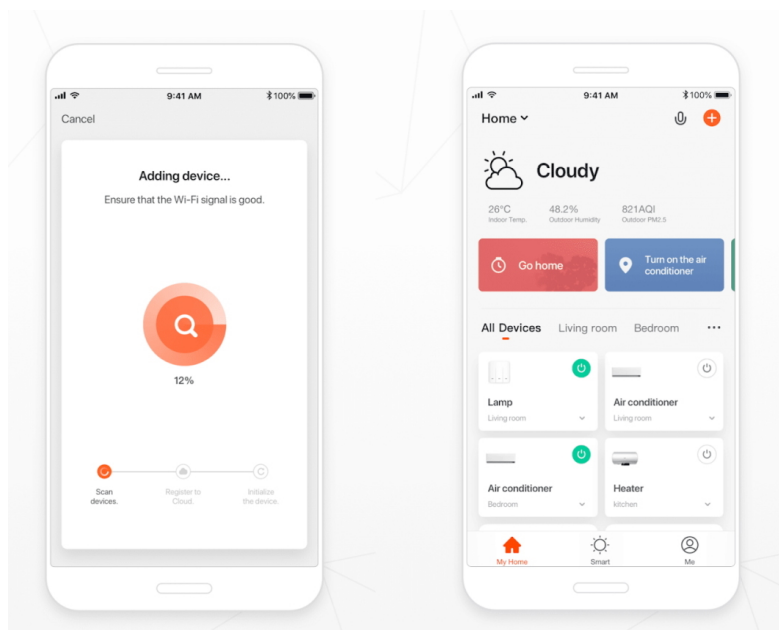

IMMAX NEO LITE Smart vnitřní 2 zásuvka

Chytrá Wi-Fi zásuvka je navržena k **ovládání elektrických spotřebičů** odkudkoliv přes internet. Můžete tak automatizovat zapínání spotřebičů či sledovat **spotřebu energie**. Vyspělá technologie bezdrátové komunikace pomocí Wi-Fi na protokolu **Tuya** umožní integraci zásuvky do aplikace **IMMAX NEO PRO**. Systém IMMAX NEO LITE je plně kompatibilní s iOS, Android, se systémem LIDL a **podporuje hlasové asistenty** Amazon Alexa, Google Assistant a Apple Siri.

ZÁKLADNÍ SPECIFIKACE

Počet zástrček: 1

Počet zásuvek: 2

Wi-Fi standard: 802.11b/g/n

Napájecí napětí: 110-240 V / 16 A

Max. výkon: 3680 W

Hlasová podpora: Google Assistant, Amazon Alexa, Apple Siri

Rozměry: 104 x 81 x 48 mm