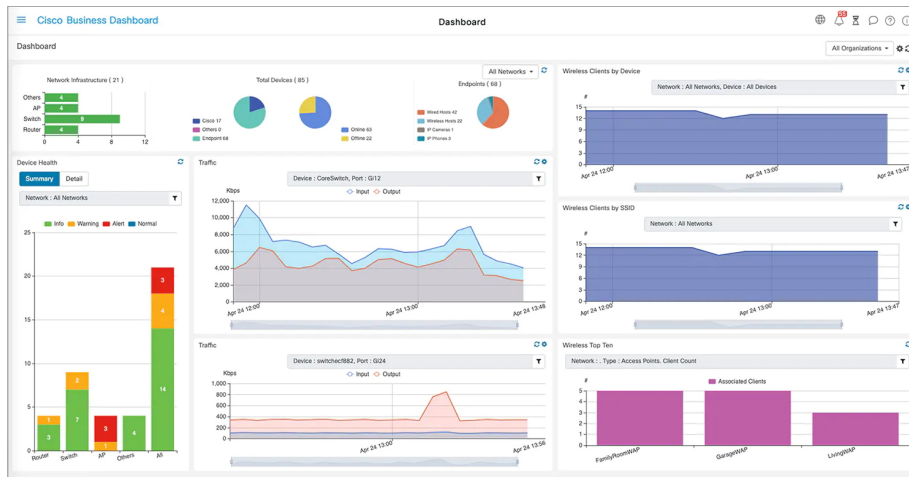

Cisco Business CBS250-48T-4G-EU

Spravovatelný switch nabízející **48 portů GbE RJ-45** a **4 sloty SFP** pro uplink. Přepínací kapacita switche je **104 Gbps** a rychlost směrování činí **77,38 Mpps**.

- Snadná konfigurace a správa
- Řešení Cisco Network Plug and Play
- Cisco Business Dashboard pro správu přepínačů, směrovačů a bezdrátových přístupových bodů
- Jednoduchá a intuitivní webové rozhraní
- Spolehlivost a výkon
- Quality of Service (QoS)
- Zabezpečení sítě + podpora aplikací pro zabezpečení sítě
- Rozsáhlé seznamy řízení přístupu (ACL)
- Bezpečnostní mechanismy
- Prevence útoků typu Denial-of-Service (DOS)
- Optimální energetická účinnost (IEEE 802.3az + Energy Detect)

Řada Cisco Business 220 poskytuje funkce, které vám pomohou vytvořit síť podnikové třídy. Tyto funkce přinášejí řešení, které zjednodušuje provoz, zvyšuje dobu provozuschopnosti a zlepšuje spojení vaší firmy se zaměstnanci, zákazníky a dodavateli.

ZÁKLADNÍ SPECIFIKACE

Porty: 48x GbE RJ-45, 4x SFP slot, 1x RJ-45 (konzole)

PoE: ne

Kapacita switche: 104 Gb/s

Rychlost směrování: 74,38 Mp/s

Rozměry: 440 x 257 x 44 mm

Hmotnost: 3,18 kg

[Záruční podmínky Cisco](#)