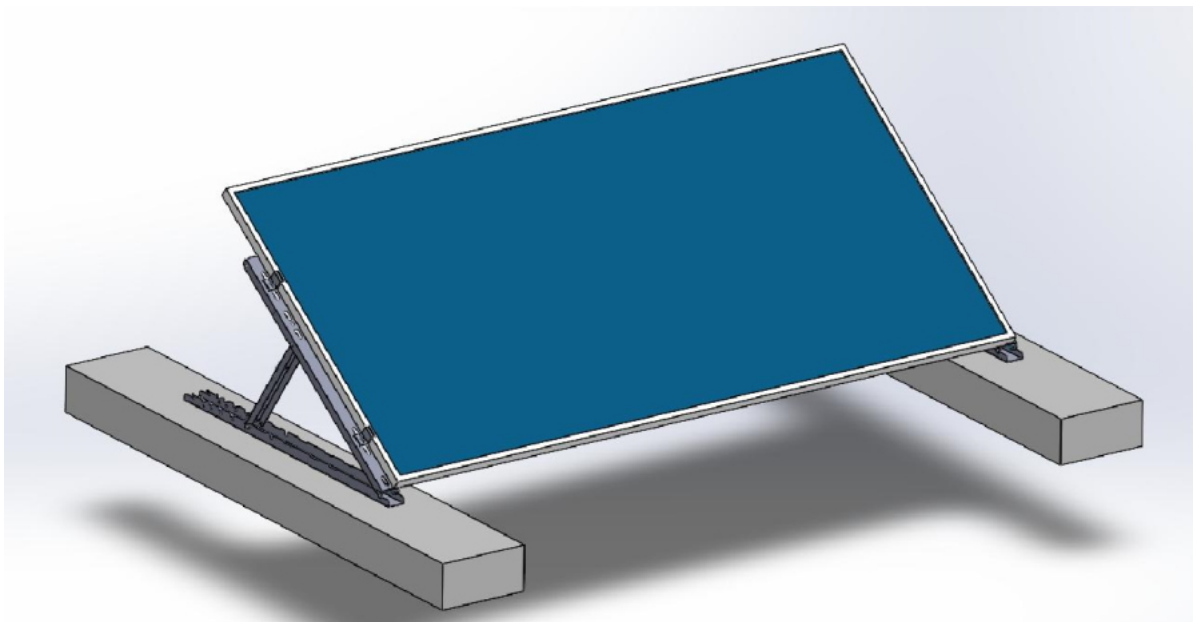

## XTEND SOLARMI SCOMP-8SA35

Cena celkem:	<b>10 175 Kč</b> <b>(bez DPH: 8 409 Kč)</b>
Běžná cena:	<b>11 193 Kč</b>
Ušetříte:	<b>1 018 Kč</b>
Kód zboží:	SOPGWL0332
Part No.:	SCOMP-8SA35
Záruka:	26 měs.
Stav:	Nové zboží

### Xtend Solarmi SCOMP-8SA35

Nastavitelný **systém SC pro instalaci 8 solárních panelů v řadě** na plochou střechu. **Sada tedy obsahuje 9 samotných držáků** s příslušenstvím.

- Určeno pro ploché střechy
- Nastavitelný úhel sklonu (15°, 20°, 25°, 30° nebo 35°)
- Dva způsoby upevnění: zátěžový způsob, nebo uchycení pomocí šroubů
- Lze rozšířit o další lišty SCHL1M-40 (CHL1M1-40) se spojkami SCPL-40

### ZÁKLADNÍ SPECIFIKACE

**Určení:** pro 8× solární panel 35 × 1134 mm (délka panelu je libovolná, doporučeno max. 2279 mm)

**Materiál:** eloxovaný hliník (6005-T5)

**Barva:** stříbrná - šedá