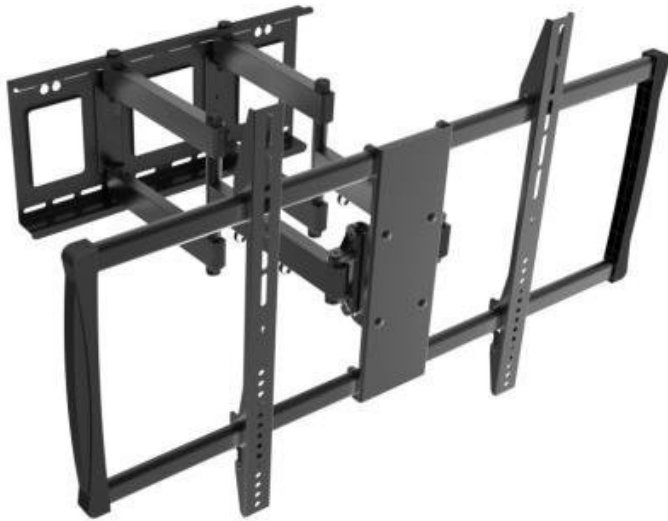

REFLECTA PLEXO 100-9060T

Cena celkem:

3 654 Kč
(bez DPH: 3 020 Kč)

Běžná cena:

4 019 Kč

Ušetříte:

365 Kč

Kód zboží:

Reflecta PLEXO 100-9060T

Nástěnný VESA držák vhodný pro monitor či TV s úhlopříčkou **60" až 100"** a hmotností **do 80 kg**.

ZÁKLADNÍ SPECIFIKACE

Velikost obrazovky: 60" - 100"

Maximální nosnost: 80 kg

Vzdálenost obrazovky od zdi: 70 - 625 mm

Rozměry VESA: 200 x 200 mm, 300 x 300 mm, 400 x 200 mm, 400 x 400 mm, 600 x 400 mm, 800 x 400 mm, 800 x 600 mm, 900 x 600 mm

Náklon: -15° až 5°

Úhel otáčení: -45° až 45°

Materiál: ocel

Barva: černá