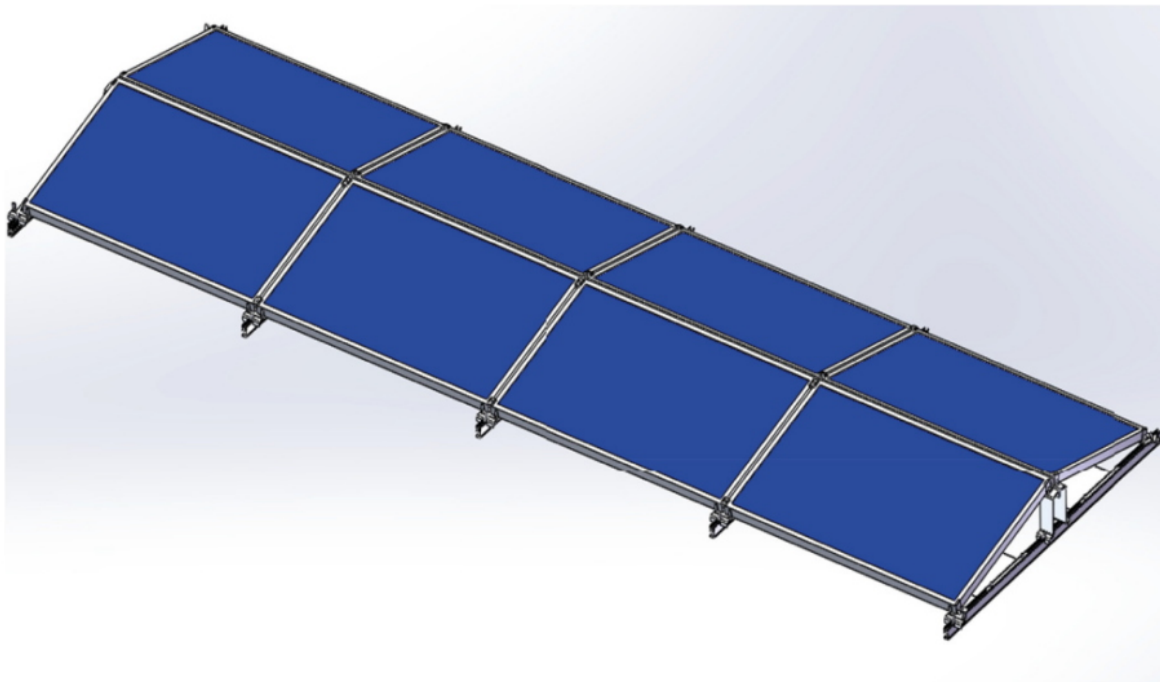

XTEND SOLARMI SCOMP-8EW35-1134

Cena celkem:	7 063 Kč (bez DPH: 5 837 Kč)
Běžná cena:	7 769 Kč
Ušetříte:	706 Kč
Kód zboží:	SOPGWL0329
Part No.:	SCOMP-8EW35-1134
Záruka:	26 měs.
Stav:	Nové zboží

Popis

Xtend Solarmi SCOMP-8EW35-1134

System SC pro instalaci solárních panelů na plochou střechu.

- Typ „východ-západ“
- Určeno pro ploché střechy
- Konstrukce se zátěží - neproniká do betonové střechy
- Vysoká kvalita a dlouhá životnost
- Odolná konstrukce vůči větru až do rychlost 60 m/s

ZÁKLADNÍ SPECIFIKACE

Určení: pro 8x solární panel 35 x 1134 mm (délka panelu je libovolná)

Materiál: eloxovaný hliník (6005-T5), ocel (typ 304)

Šířka základny: 2380 mm

Náklon panelů: 15°

Zatížení: < 1,4 kN/m²

Barva: stříbrná - šedá