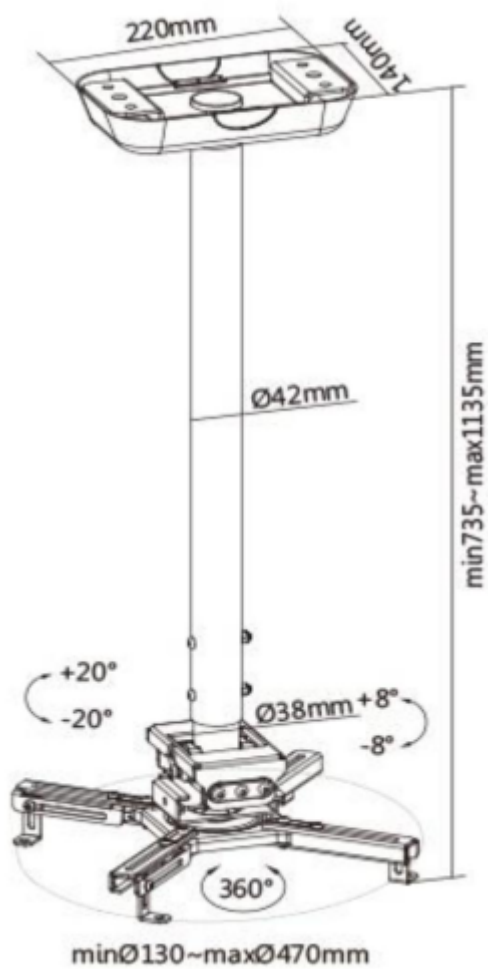

Držák na strop pro projektory. Maximální zatížení tohoto držáku je **35 kg**. Držák nabízí naklonění 8° a otočení 360°.

ZÁKLADNÍ SPECIFIKACE

Max. zatížení: 35 kg

Vzdálenost od stropu: 740 - 1140 mm

Materiál: ocel