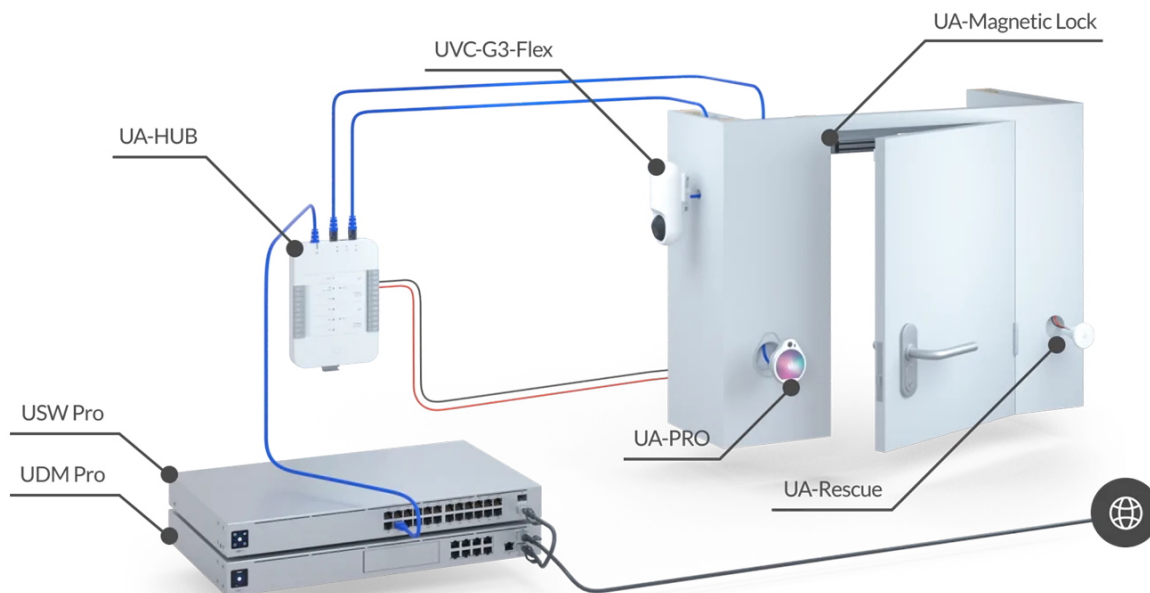

UBIQUITI UNIFI ACCESS RESCUE KEYSWITCH

Cena celkem:	2 206 Kč (bez DPH: 1 823 Kč)
Běžná cena:	2 426 Kč
Ušetříte:	221 Kč
Kód zboží:	PRSUBT0006
Part No.:	UA-Rescue
Záruka:	26 měs.
Stav:	Nové zboží

Popis**Ubiquiti UniFi Access Rescue KeySwitch**

Nouzový/záchranný spínač KeySwitch zajišťující redundanci (zálohování) **k otevírání dveří v případě poruchy systému.**

UniFi Access Rescue KeySwitch je jednopólový dvoupolohový manuální spínač určený pro systém UniFi Access. V případě poruchy systému umožňuje UA-Rescue KeySwitch uživateli **ručně odemknout jakékoli dveře ovládané rozbočovačem UniFi Access.** Přepínač UniFi Access Rescue KeySwitch je **kompatibilní se systémy zámků Fail Safe i Fail Secure**, a je nedílnou součástí každého komplexního řešení přístupu ke dveřím.

- Nouzový klíčový spínač
- Dva přiložené klíče
- Kompatibilní se zámkovými systémy Fail Safe i Fail Secure. Záložní napájení pro systém Fail Secure není součástí dodávky.

ZÁKLADNÍ SPECIFIKACE

Rozhraní: svorkovnice (COM/NO/NC), 18-24 AWG
Spínač: DC 28 V (4 A), mosazný klíč s vnitřní vlnou
Hmotnost: 94 g
Rozměry: 74 x 60 x 60 mm