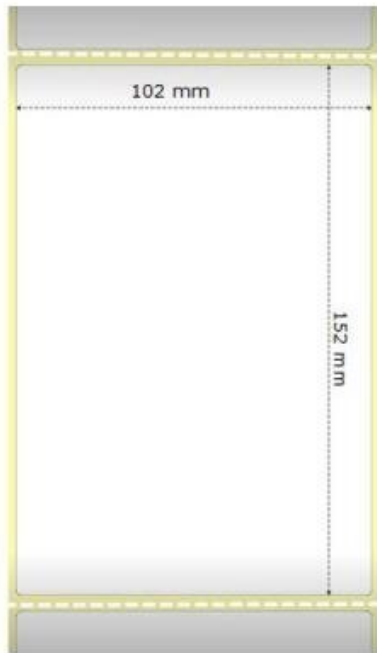

ZEBRA Z-PERFORM 1000D 102×152MM

Cena celkem:

831 Kč
(bez DPH: 687 Kč)

Běžná cena:

914 Kč

Ušetříte:

83 Kč

Kód zboží:

SPMZBR2360

Part No.:

800284-605

Stav:

Nové zboží

Popis

ZEBRA Z-Perform 1000D 102 × 152 mm

Originální role samolepících štítků o velikosti 102 × 152 mm pro tiskárny ZEBRA. Role obsahuje 475 štítků.

Uvedená cena je za 1 kus. Odběr je možný pouze po baleních (12 ks, 24 ks, 36 ks atd.).

Vlastnosti:

- papírový štítek
- pro přímý termální tisk bez použití barvicích pásek
- matné provedení
- s perforací mezi štítky
- permanentní akrylátové lepidlo
- omezená odolnost proti vlhkosti a oděru
- nedoporučuje se pro aplikace zahrnující dlouhodobé vystavení slunečnímu záření nebo extrémním teplotám

ZÁKLADNÍ SPECIFIKACE

Typ: role

Barva: bílá

Rozměry štítků: 102 × 152 mm

Počet kusů: 475

Pro tiskárny:

ZEBRA

GC420d, GC420t