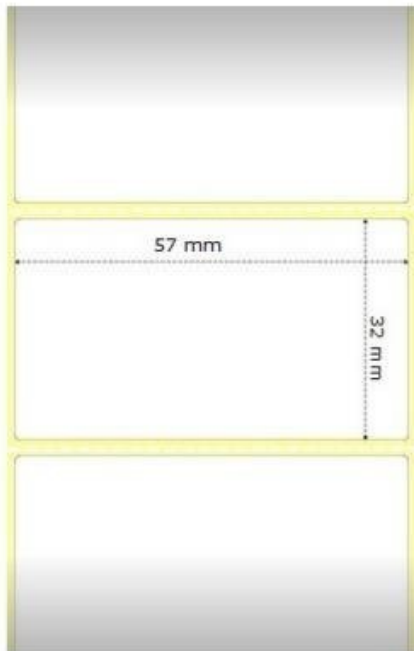

ZEBRA Z-SELECT 2000D 57×32MM

Cena celkem:

599 Kč
(bez DPH: 495 Kč)

Běžná cena:

659 Kč

Ušetříte:

60 Kč

Kód zboží:

SPMZBR1185

Part No.:

800262-125

Stav:

Nové zboží

Popis

ZEBRA Z-Select 2000D 57 × 32 mm

Originální role samolepících štítků o velikosti 57 × 32 mm pro tiskárny ZEBRA. Role obsahuje 2100 štítků.

Uvedená cena je za 1 kus. Odběr je možný pouze po baleních (12 ks, 24 ks, 36 ks atd.).

Vlastnosti:

- papírový štítek
- pro přímý termální tisk bez použití barvicích pásek
- matné provedení
- s perforací mezi štítky
- permanentní kaučukové lepidlo
- vynikající odolnost proti rozmazání

ZÁKLADNÍ SPECIFIKACE

Typ: role

Barva: bílá

Rozměry štítků: 57 × 32 mm

Počet kusů: 2100

Pro tiskárny: ZEBRA GC420d, GC420t, GK420d, GK420t, GT800, GX420d, GX420t, GX430t, ZD220, ZD230, ZD410, ZD420d, ZD420t, ZD421d, ZD421t, ZD500, ZD620d, ZD620t, ZD621d, ZD621t