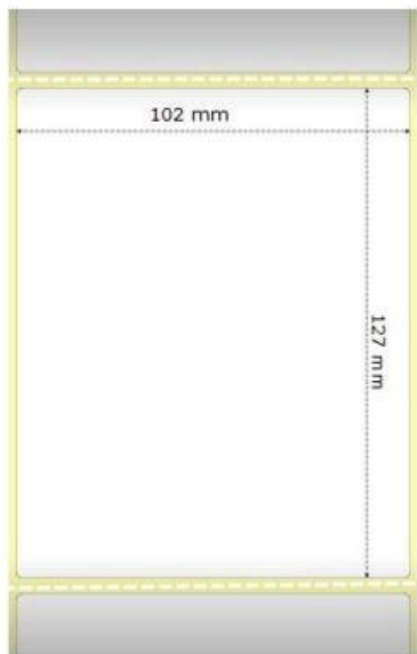

## ZEBRA Z-SELECT 2000D 102×127MM

Cena celkem:

**735 Kč**  
**(bez DPH: 607 Kč)**

Běžná cena:

**808 Kč**

Ušetříte:

**73 Kč**

Kód zboží:

### ZEBRA Z-Select 2000D 102 × 127 mm

Originální role samolepících štítků o velikosti 102 × 127 mm pro tiskárny ZEBRA. Role obsahuje 565 štítků.

**Uvedená cena je za 1 kus. Odběr je možný pouze po baleních (12 ks, 24 ks, 36 ks atd.).**

#### ZÁKLADNÍ SPECIFIKACE

**Typ:** role

**Barva:** bílá

**Rozměry štítků:** 102 × 127 mm

**Počet kusů:** 565

**Pro tiskárny:**

**ZEBRA**

GC420d, GC420t