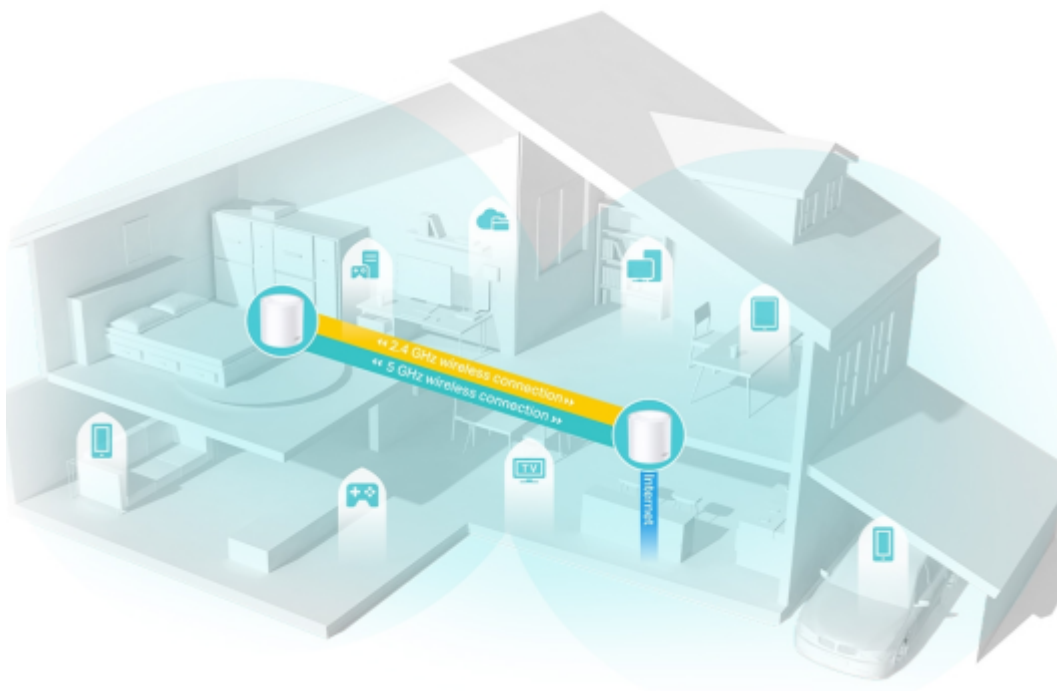

Deco X50 využívá systém více jednotek k dosažení bezproblémového celoplošného Wi-Fi pokrytí - eliminuje slabé oblasti signálu jednou provždy! Pro pokrytí menších oblastí může jednotka fungovat i samostatně. Díky pokročilé technologii **Deco Mesh** spolupracují jednotky na vytvoření jednotné sítě s jediným názvem sítě.

System jednotek Deco X50 poskytuje rychlé a stabilní spojení rychlostí **až 3000 Mb/s** s podporou standardu **802.11ax (Wi-Fi 6)** a je tak ideální pro pokrytí celé domácnosti bezdrátovým signálem (součástí balení jsou 2 jednotky). Mezi další výhody patří také **kompatibilita s hlasovým ovládním Amazon Alexa**.

Pokrytí celé domácnosti: zabiják mrtvých zón Wi-Fi

S čistším a silnějším signálem vylepšeným funkcí BSS Color a technologií Beamforming jednotka Deco X50 rozšiřuje Wi-Fi pokrytí v celé domácnosti a zvyšuje jeho výkon. Bezdrátová připojení a volitelné páteřní připojení ethernet pracují společně na propojení jednotek Deco, díky čemuž bude vaše síť rychlejší a zajistí nepřerušované připojení všech zařízení. Chcete větší pokrytí? Prostě přidejte další jednotku Deco.

Ultra vysoké přenosové rychlosti Mesh Wi-Fi 6

Díky vybavení technologií Wi-Fi 6 je Deco Wi-Fi Mesh systém pokrývající celou domácnost navržen k tomu, aby poskytoval výrazné zlepšení v pokrytí, rychlosti a celkové kapacitě. Pořídte si nejnovější Wi-Fi Mesh systém a získejte výhody sítě budoucnosti, která poskytuje vyšší přenosovou rychlost a připojí více zařízení.