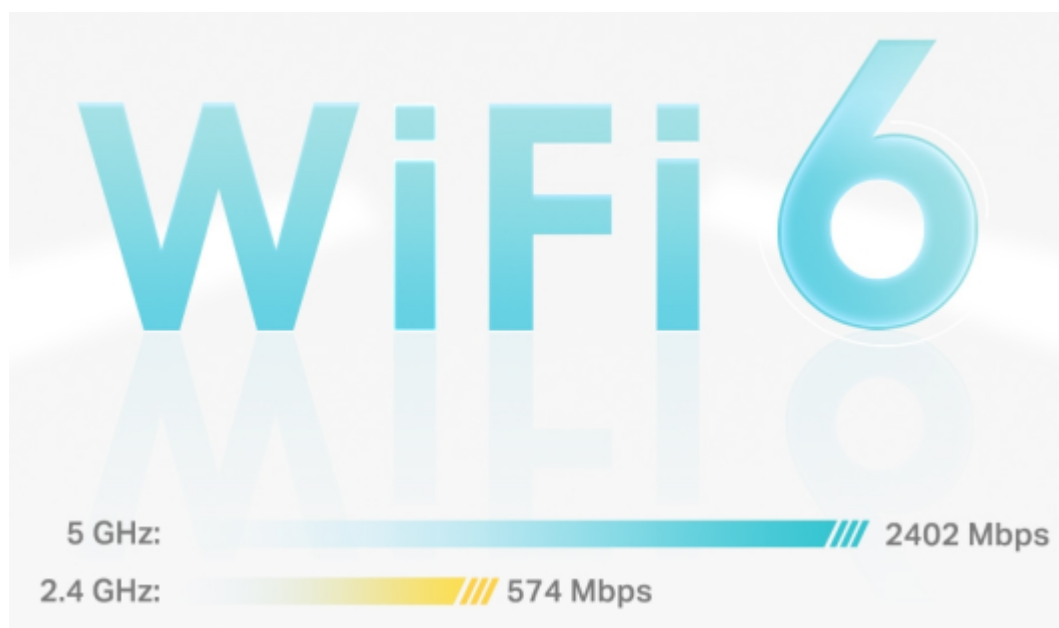

Řada Deco X60 je samozřejmě **zpětně kompatibilní** se všemi Deco modely.

ZÁKLADNÍ SPECIFIKACE

Standard: IEEE 802.11a/b/g/n/ac/ax

Rychlost datového přenosu: 2,4 GHz - 574 Mbit/s, 5 GHz - 2402 Mbit/s

Anténa: 2x integrovaná anténa

Porty: 3x Gigabit Ethernet RJ-45 (WAN/LAN)

Frekvenční pásmo: 2,4 GHz, 5 GHz

Zabezpečení: WPA-Personal, WPA2-Personal, WPA3-Personal