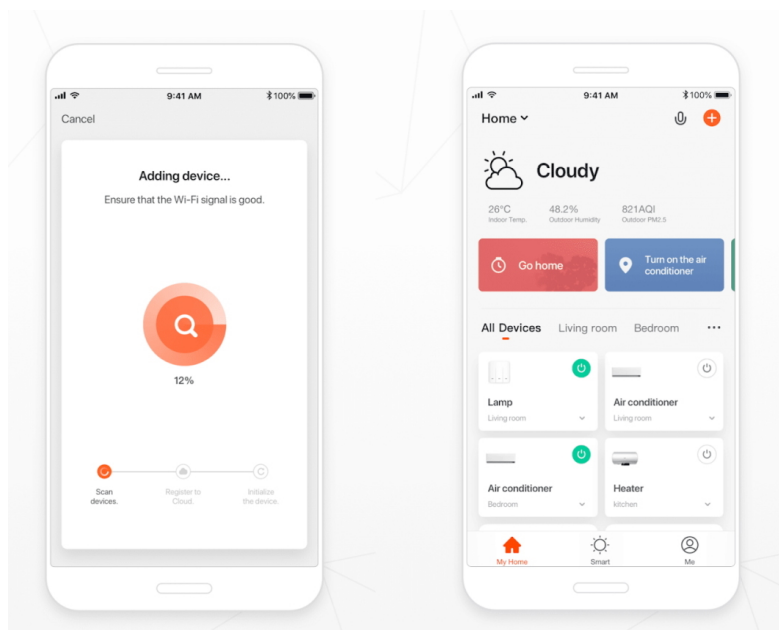

IMMAX NEO LITE SMART venkovní vypínač

Venkovní vypínač pro chytrý dům umožňuje **vzdáleně ovládat světelná a jiná el. zařízení** a mít tak domácnost pod kontrolou. K nastavení je nutná aplikace IMMAX NEO PRO, která je kompatibilní s iOS, Android, TUYA a hlasovými asistenty Amazon Alexa, Apple Siri zkratky a Google Assistant. Vypínač je odolný vůči vodě i ostatním přírodním podmínkám dle certifikace **IP68**.