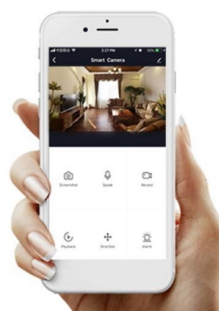

IMMAX NEO LITE SMART venkovní vypínač

Venkovní vypínač pro chytrý dům umožňuje **vzdáleně ovládat světelná a jiná el. zařízení** a mít tak domácnost pod kontrolou. K nastavení je nutná aplikace IMMAX NEO PRO, která je kompatibilní s iOS, Android, TUYA a hlasovými asistenty Amazon Alexa, Apple Siri zkratky a Google Assistant. Vypínač je odolný vůči vodě i ostatním přírodním podmínkám dle certifikace **IP68**.