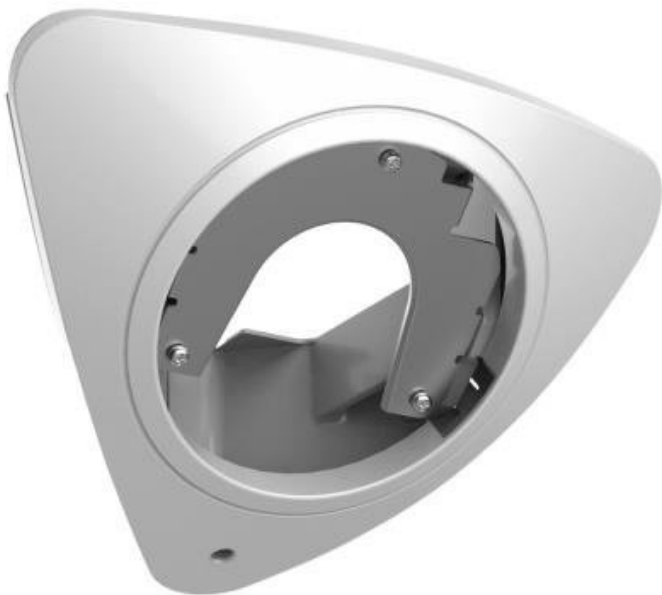

HIKVISION DS-1274ZJ-DM28

Cena celkem:

554 Kč
(bez DPH: 458 Kč)

Běžná cena:

609 Kč

Ušetříte:

55 Kč

Kód zboží:

IPKHIK0324

Part No.:

DS-1274ZJ-DM28

Záruka:

36 měs.

Stav:

Nové zboží

Popis

Hikvision DS-1274ZJ-DM28

Rohová instalační krabice s nastavitelným sklonem pro dome kamery Hikvision. Krabice je vhodná pro vnitřní použití. Držák by měl být instalován na rovnou stěnu. Stěna musí unést více než 3krát větší hmotnost, než je celková hmotnost kamery a držáku.

ZÁKLADNÍ SPECIFIKACE

Materiál: hliník, plast

Nosnost: max. 3 kg

Rozměry: 235,6 x 200,6 x 96,1 mm

Hmotnost: 570 g

Barva: bílá