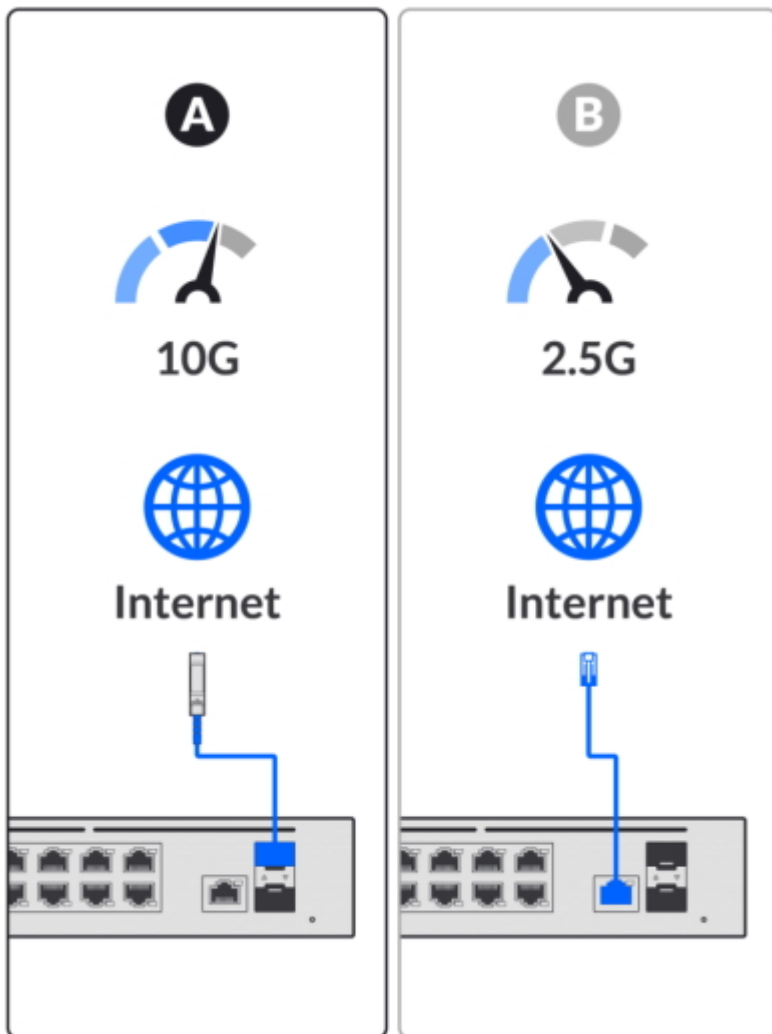

ZÁKLADNÍ SPECIFIKACE

Porty: 8x GbE RJ-45 LAN, 1x 2,5GbE RJ-45 WAN, 1x 10G SFP+ WAN, 1x 10G SFP+ LAN

Propustnost: 3,5 Gbps

Procesor: ARM Cortex-A57 (4jádrový, 1,7 GHz)

Velikost paměti: 4 GB DDR4 RAM + 16 GB eMMC + 128 GB SSD

Podpora PoE: ano, 2x PoE+ IEEE 802.3at, 6x PoE IEEE 802.3af

Rozměry: 442,4 x 285,6 x 43,7 mm

Hmotnost: 4,95 kg

Manuál (montážní návod):

<https://dl.ui.com/qig/udm-se>

Datasheet:

<https://dl.ui.com/ds/udm_se_ds.pdf>