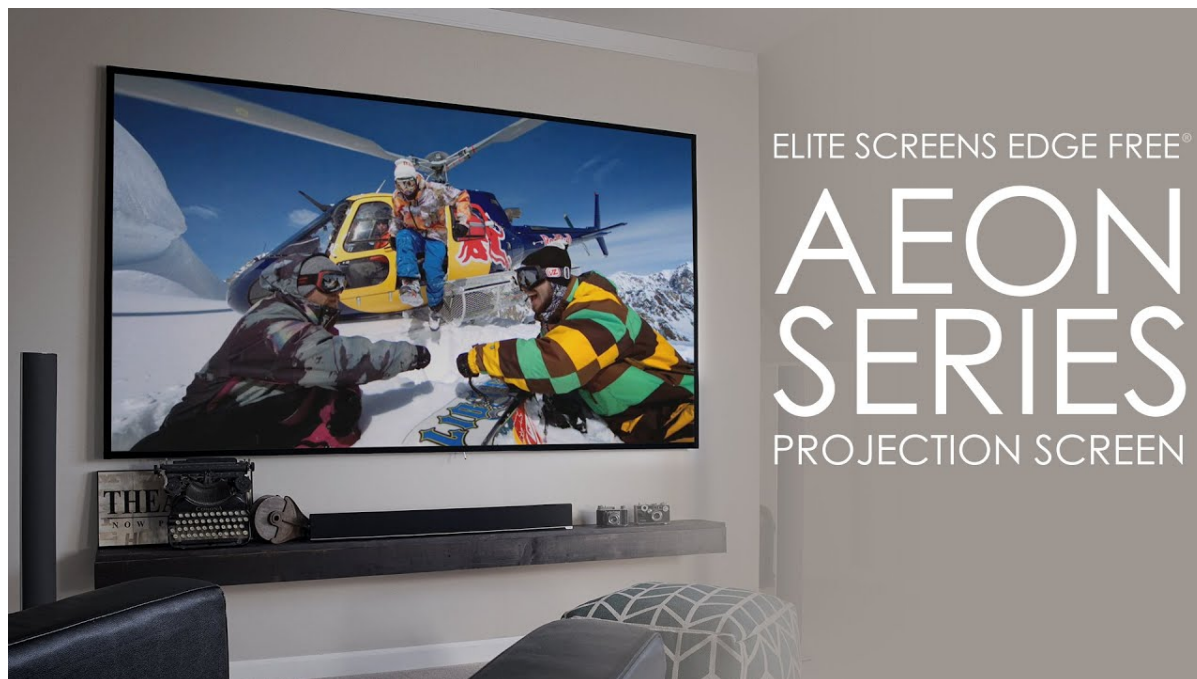

Projekční plátno v pevném rámu s úhlopříčkou **100"** a poměrem stran **16:9**. Ideální pro domácí použití v kombinaci s projektorem. Materiál **AcousticPro UHD** neobsahuje moaré z vizuálních artefaktů. Doporučeno pro místnosti s řízeným osvětlením. Plátno podporuje **HDR, aktivní 3D a 4K Ultra HD** a nabízí šířku zorného úhlu **180°**. Plátno je nataženo přes podkladový rám, **působí tedy bezrámovým dojmem** (možnost instalace ultratenké lišty).

- Série Aeon Edge Free - bezrámové/bezokrajové projekční plátno s pevným rámem
- AcousticPro UHD - pro místnosti s řízeným osvětlením
- Aktivní 3D, 4K Ultra HD a HDR
- Lehká hliníková konstrukce s děleným rámem
- Snadná montáž a instalace
- Edge Free (bezokrajové) + možnost instalace ultratenké lišty
- Posuvné držáky pro montáž na stěnu zajišťují správné vycentrování rámu