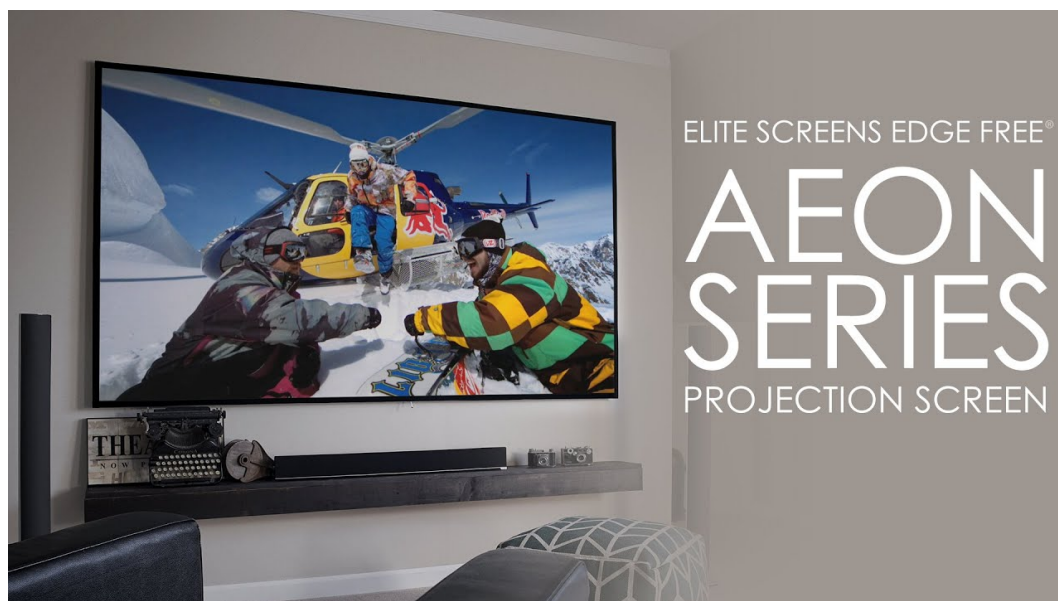

Projekční plátno v pevném rámu s úhlopříčkou 92" a poměrem stran 16:9. Ideální pro domácí použití v kombinaci s projektořem. Materiál **CineWhite** má široký rozptyl světla, černobílý kontrast a přirozené barevné ztvárnění. Doporučuje se pro místnosti s kontrolovaným osvětlením. Plátno podporuje aktivní 3D a 4K Ultra HD Ready, kromě toho nabízí šířku zorného úhlu až **180°**. Plátno je nataženo přes rám, působí tedy bezrámovým dojmem.