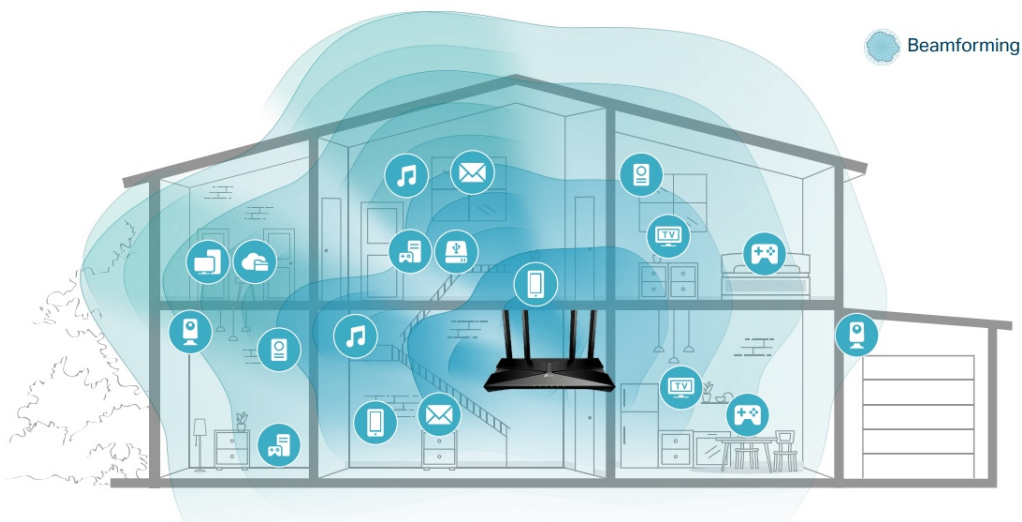

- **Gigabitová síť příští generace s rychlostí Wi-Fi 6** - 2 402 Mbit/s v pásmu 5 GHz a 574 Mbit/s v pásmu 2,4 GHz pro plynulejší streamování obsahu a rychlejší stahování.
- **Připojení většího počtu zařízení** - Technologie OFDMA 4násobně zvyšuje kapacitu a umožňuje souběžné přenosy dat na více zařízení.
- **Ultra nízká latence** - Hraní her a videohovory s rychlejší odezvou.
- **Rozšířené pokrytí Wi-Fi sítě** - Čtyři externí antény s vysokým ziskem a technologie Beamforming společně zvyšují sílu signálu a spolehlivost Wi-Fi sítě ve vaší domácnosti.
- **TP-Link HomeShield** - Vylepšené zabezpečení na ochranu před nejnovějšími kybernetickými hrozbami.
- **Prodloužená výdrž baterie** - Technologie Target Wake Time umožňuje zařízením komunikovat častěji, ale s nižší spotřebou energie.
- **Kompatibilní s aplikací Alexa** - Ovládejte router pomocí hlasových příkazů a usnadněte si život s chytrým asistentem Amazon Alexa.

Beamforming

Technologie Beamforming (tvarování paprsků) a 4 antény s vysokým ziskem s zajistí silný a spolehlivý Wi-Fi signál.

Technologie OFDMA

Přidejte další Wi-Fi zařízení bez oslabení výkonu. OFDMA umožňuje používat jedno pásmo více zařízeními současně, takže vaše Wi-Fi může podporovat více zařízení ve srovnání se stejnou rychlostí u routeru s Wi-Fi 5.