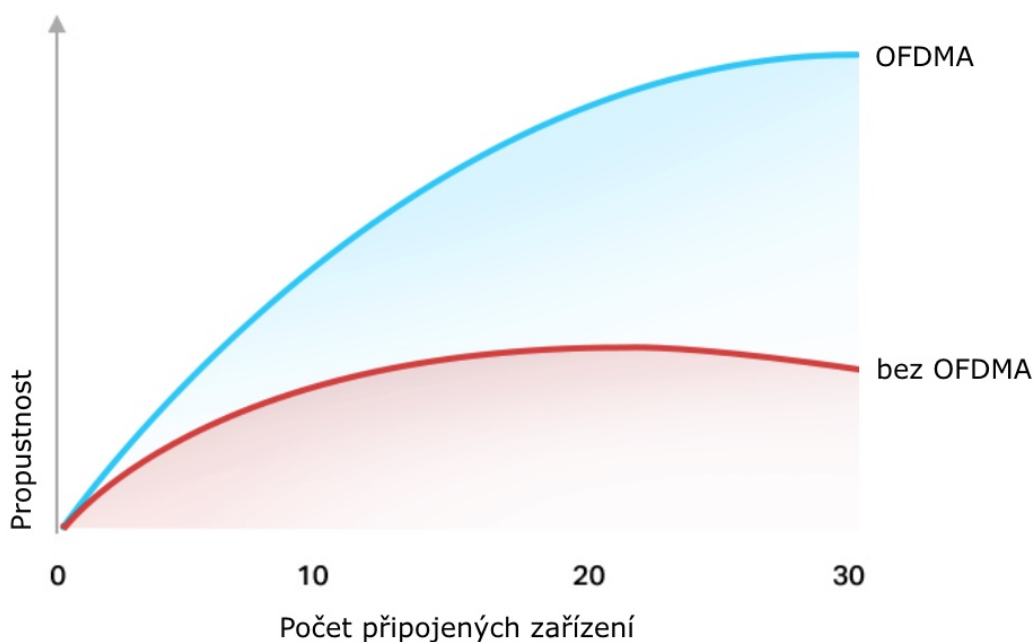

- **Gigabitová síť příští generace s rychlostí Wi-Fi 6** - 2 402 Mbit/s v pásmu 5 GHz a 574 Mbit/s v pásmu 2,4 GHz pro plynulejší streamování obsahu a rychlejší stahování.
- **Připojení většího počtu zařízení** - Technologie OFDMA 4násobně zvyšuje kapacitu a umožňuje souběžné přenosy dat na více zařízení.
- **Ultra nízká latence** - Hraní her a videohovory s rychlejší odezvou.
- **Rozšířené pokrytí Wi-Fi sítě** - Čtyři externí antény s vysokým ziskem a technologie Beamforming společně zvyšují sílu signálu a spolehlivost Wi-Fi sítě ve vaší domácnosti.
- **TP-Link HomeShield** - Vylepšené zabezpečení na ochranu před nejnovějšími kybernetickými hrozbami.
- **Prodloužená výdrž baterie** - Technologie Target Wake Time umožňuje zařízením komunikovat častěji, ale s nižší spotřebou energie.
- **Kompatibilní s aplikací Alexa** - Ovládejte router pomocí hlasových příkazů a usnadněte si život s chytrým asistentem Amazon Alexa.

Beamforming

Technologie Beamforming (tvarování paprsků) a 4 antény s vysokým ziskem s zajistí silný a spolehlivý Wi-Fi signál.

Technologie OFDMA

Přidejte další Wi-Fi zařízení bez oslabení výkonu. OFDMA umožňuje používat jedno pásmo více zařízeními současně, takže vaše Wi-Fi může podporovat více zařízení ve srovnání se stejnou rychlostí u routeru s Wi-Fi 5.