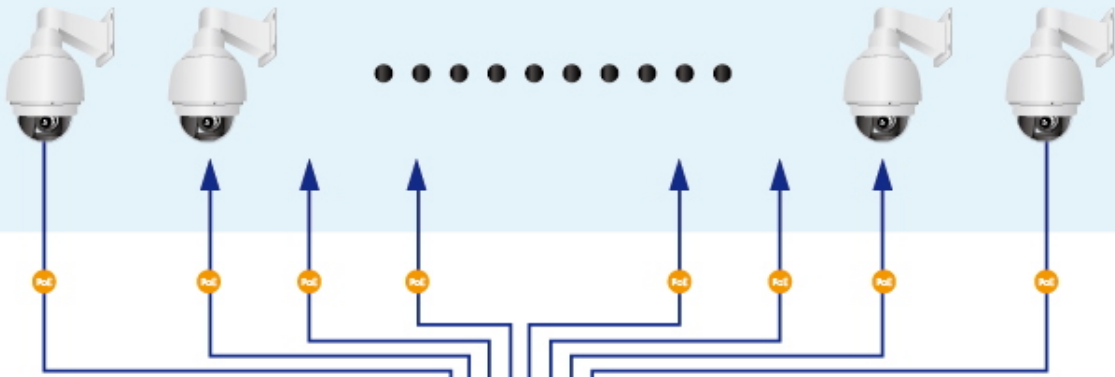

24 PoE IP Cameras

GSW-2824P

NVR

Gigabit Uplink