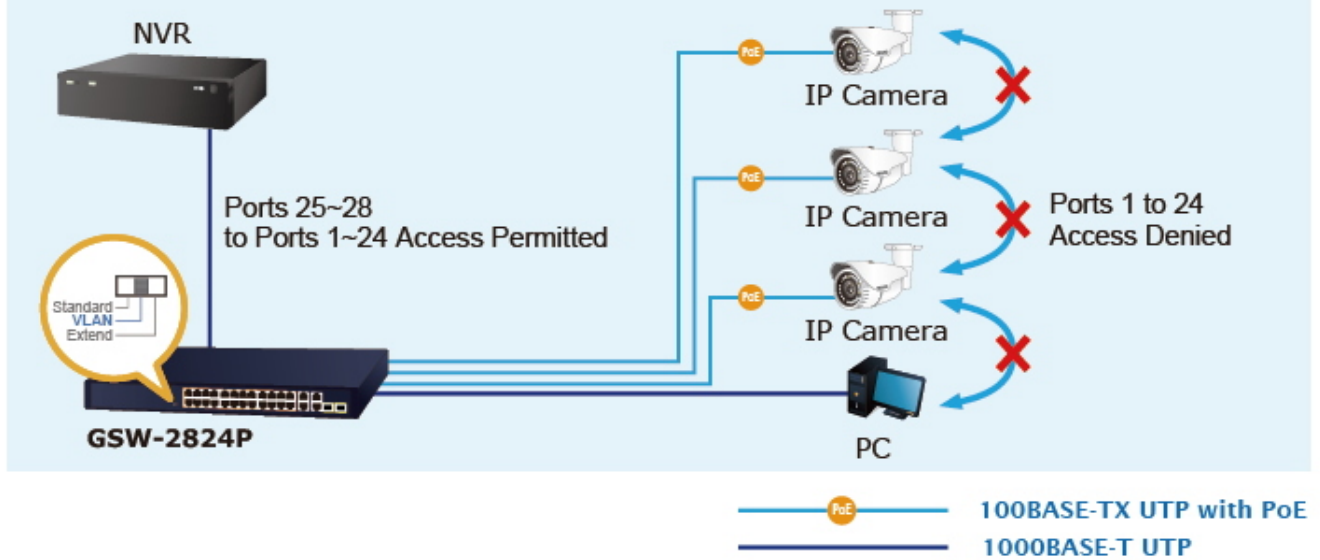

VLAN Isolation Mode