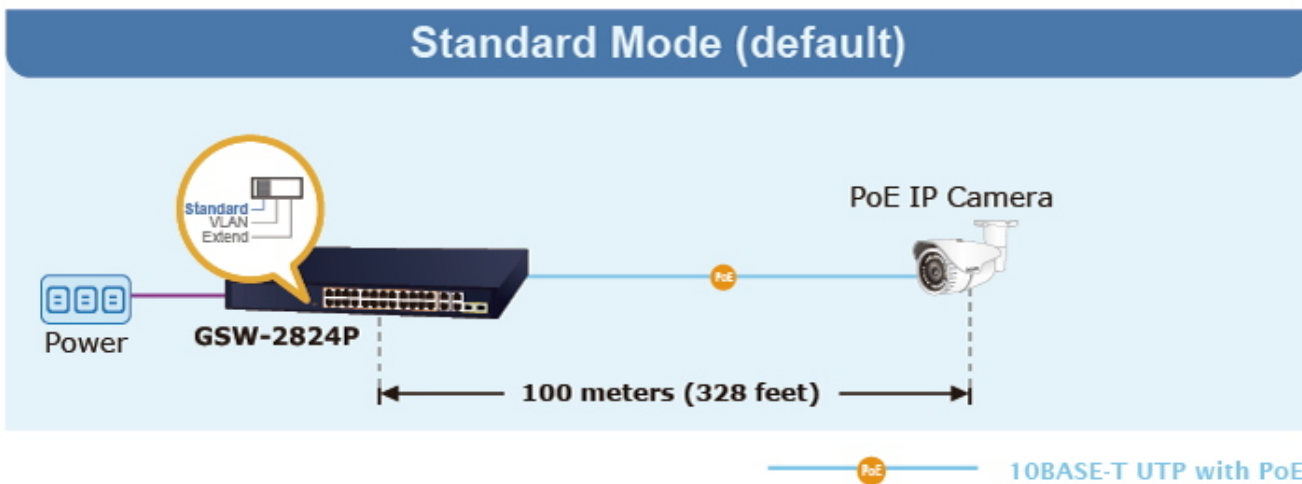

### PoE funkce:

**Celkový napájecí výkon:** 250 W, IEEE 802.3af, IEEE 802.3at

**Počet injektorů:** 24x až 32 W

**Typ napájení:** End-span

### Pokročilé funkce:

1. ochrana (obvodu) proti rušení mezi porty
  2. automatická detekce napájeného zařízení
  3. napájí zařízení až na 250 m (snížená propustnost)
-