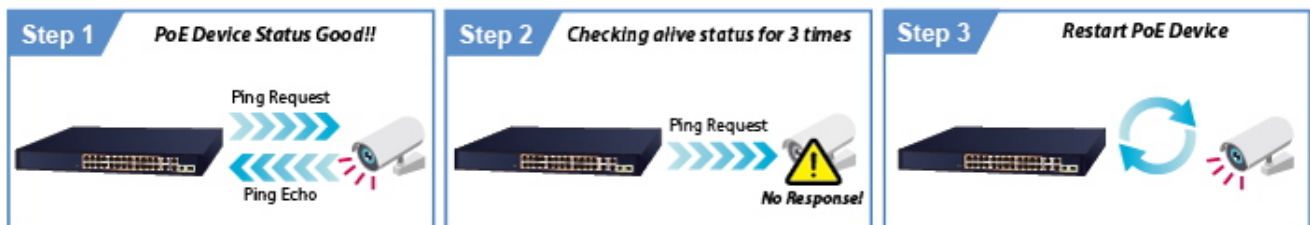

PoE PD Alive Check