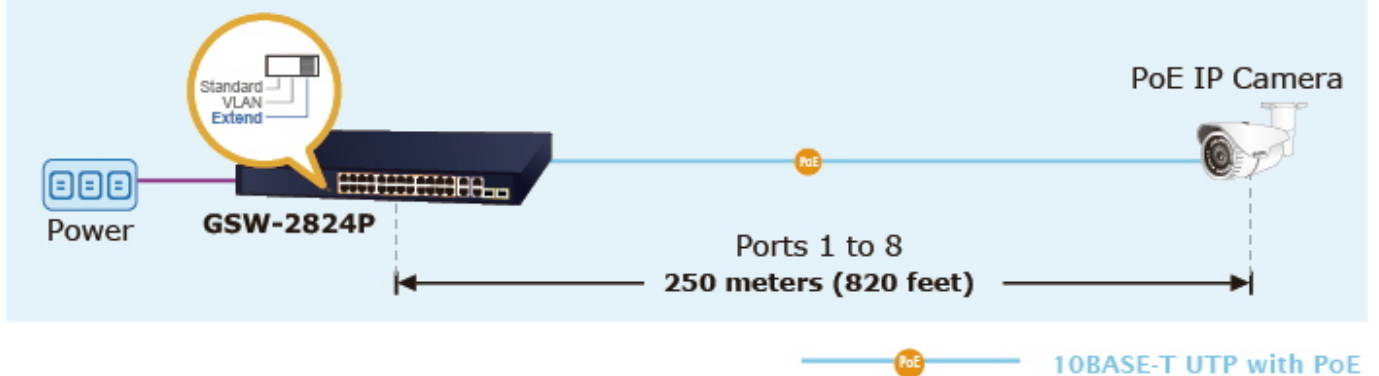

Extend Mode