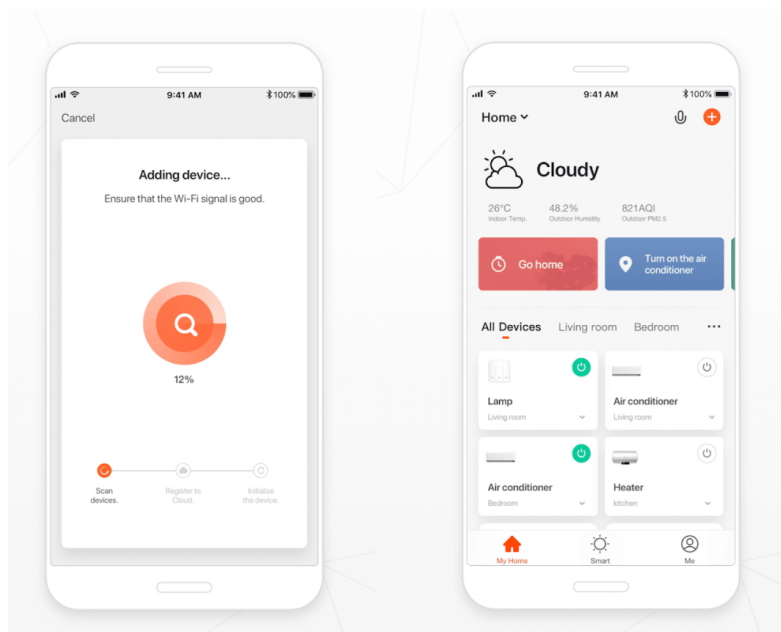

Popis

IMMAX NEO LITE SMART vypínač

Vypínač pro chytrý dům umožňuje **vzdáleně ovládat světelná a jiná el. zařízení** a mít tak domácnost pod kontrolou. K nastavení je nutná aplikace IMMAX NEO PRO, která je kompatibilní s iOS, Android, TUYA a hlasovými asistenty Amazon Alexa, Apple Siri zkratky a Google Assistant.

Stupeň krytí: IP20

Rozměry: 75 x 41 x 19 mm

Barva: bílá

TuyaSmart:

[Aplikace pro Android](#)

[Aplikace pro iOS](#)
