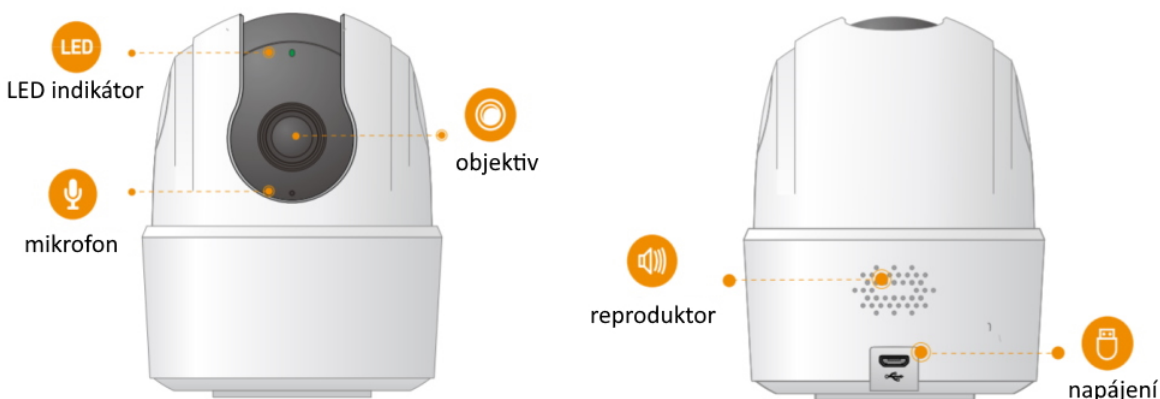

### Imou Ranger 2C

IP otočná kamera do domácnosti přináší živý monitoring v křišťálově čisté **Quad HD** kvalitě. Komprese **H.265** snižuje nároky na přenos dat a úložiště. Pro nahrávání zřetelného videa i v naprosté tmě disponuje kamera **nočním režimem s IR přisvícením** do vzdálenosti až 10 m. Praktická technologie **detekce pohybu osob** spolu s **vestavěnou sirénou** spolehlivě ochrání vaši domácnost a odradí nežádoucí návštěvy. O narušení prostoru se ihned dozvíte skrze **notifikaci**, kterou kamera zašle do vašeho mobilního telefonu prostřednictvím **aplikace Imou Life**. Ta mimo jiné umožňuje pohodlnou vzdálenou správu, ovládaní kamery, živý náhled či přehrávání záznamu. Kameru lze na dálku otáčet i naklánět. K dispozici je také **alarm pro neobvyklé zvuky**, který vám pošle notifikaci například při pláči dítěte. Díky zabudovanému **reproduktoru a mikrofonu** lze kameru využít pro obousměrnou komunikaci s blízkými či domácím mazlíčkem.