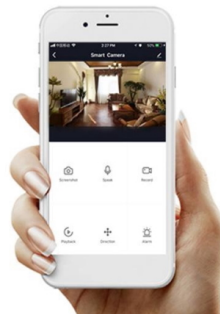

Chytrý nástěnný vypínač může být ovládán **dotykem, aplikací nebo hlasem**. Je navržený pro stávající elektroinstalační krabičky evropského standardu a lze jím ovládat **světelné zdroje, rolety, žaluzie nebo garážová vrata**. K nastavení je nutná aplikace IMMAX NEO PRO, která je kompatibilní s iOS, Android, TUYA a hlasovými asistenty Amazon Alexa, Apple Siri zkratky a Google Assistant. Pomocí mobilní aplikace můžete vytvářet časové plány osvětlení nebo inteligentní scény v jednotlivých místnostech. Vypínač není určen pro aplikace Philips Hue a Ikea Home Smart.

Stupeň krytí: IP20

Rozměry: 86 × 86 × 37,5 mm

Barva: bílá

Schéma zapojení:

TuyaSmart:

[Aplikace pro Android](#)

[Aplikace pro iOS](#)
