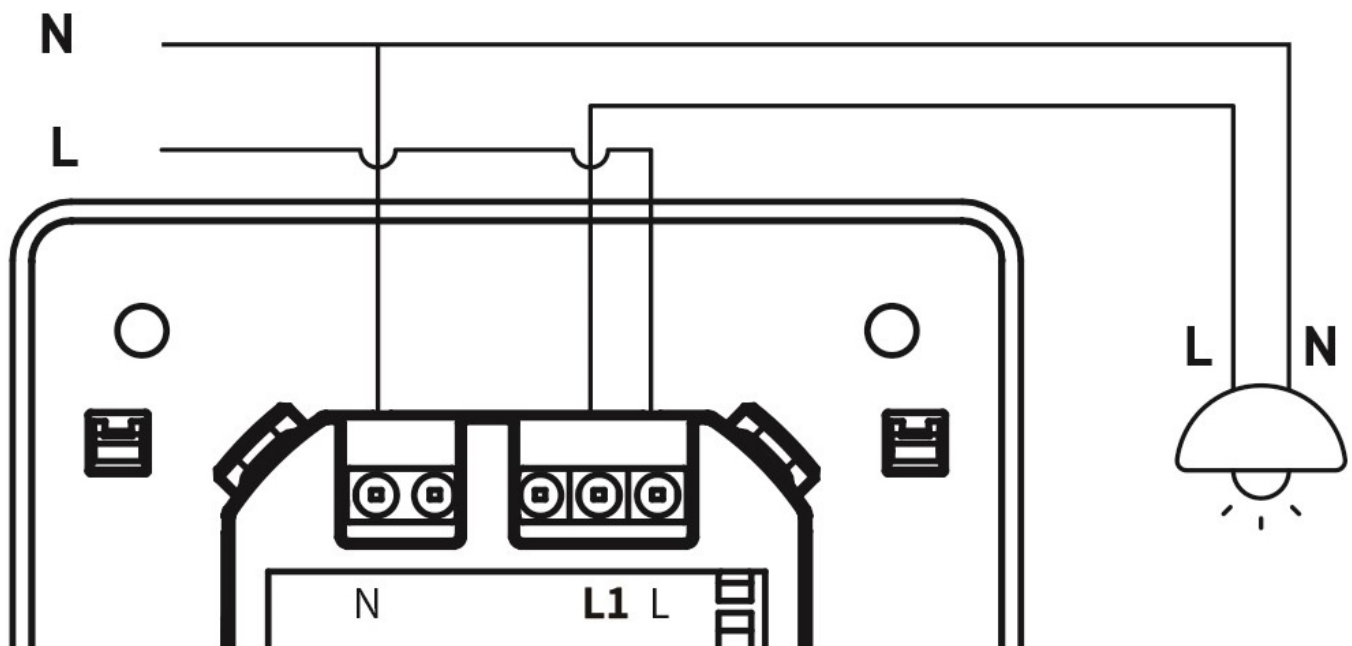

ZÁKLADNÍ SPECIFIKACE

Bezdrátové připojení: Wi-Fi, podpora Tuya

Frekvence Wi-Fi: 2,4 GHz

Bezdrátový dosah: 30 m přímá viditelnost, 10 m v zastavěném prostoru

Napájení: AC 100–240 V, 50/60 Hz

Zatížení: max. 1500 W, nebo 600 W pro LED svítidla

Stupeň krytí: IP20

Rozměry: 86 × 86 × 37,5 mm

Barva: bílá

Schéma zapojení:

TuyaSmart:

[Aplikace pro Android](#)

[Aplikace pro iOS](#)
