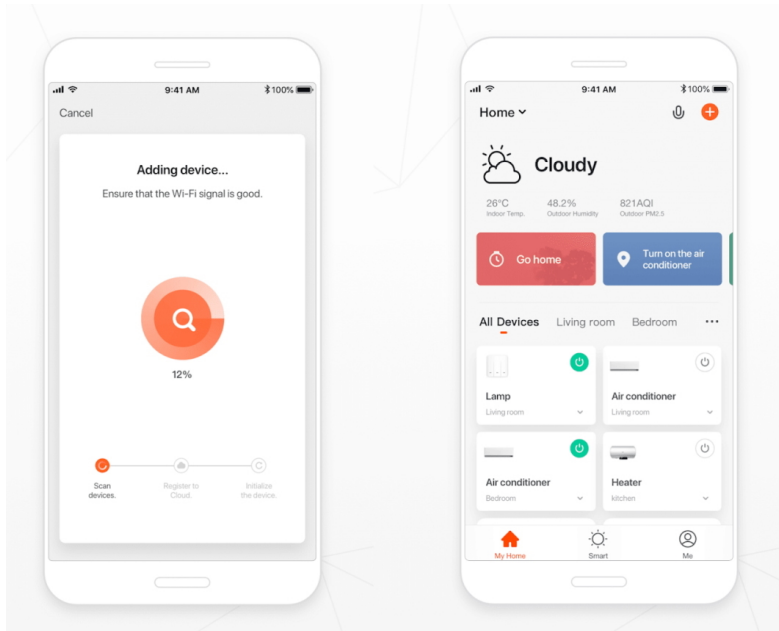

IMMAX NEO SMART VYPÍNAČ 1TLAČÍTKOVÝ BÍLÝ

Cena celkem:	962 Kč (bez DPH: 795 Kč)
Běžná cena:	1 058 Kč
Ušetříte:	96 Kč
Kód zboží:	ELIIMM1009
Part No.:	07512L
Záruka:	24 měs.
Stav:	Nové zboží

Popis**IMMAX NEO SMART vypínač 1tlačítkový**

Chytrý nástěnný vypínač může být ovládán **dotykem, aplikací nebo hlasem**. Je navržený pro stávající elektroinstalační krabičky evropského standardu a lze jím ovládat **světelné zdroje, rolety, žaluzie nebo garážová vrata**. K nastavení je nutná aplikace IMMAX NEO PRO, která je kompatibilní s iOS, Android, TUYA a hlasovými asistenty Amazon Alexa, Apple Siri zkratky a Google Assistant. Pomocí mobilní aplikace můžete vytvářet časové plány osvětlení nebo inteligentní scény v jednotlivých místnostech. Vypínač není určen pro aplikace Philips Hue a Ikea Home Smart.

ZÁKLADNÍ SPECIFIKACE

Bezdrátové připojení: Wi-Fi, podpora Tuya

Frekvence Wi-Fi: 2,4 GHz

Bezdrátový dosah: 30 m přímá viditelnost, 10 m v zastavěném prostoru

Napájení: AC 100–240 V, 50/60 Hz

Zatížení: max. 1500 W, nebo 600 W pro LED svítidla

Stupeň krytí: IP20

Rozměry: 86 × 86 × 37,5 mm

Barva: bílá

Schéma zapojení:

TuyaSmart:

[Aplikace pro Android](#)

[Aplikace pro iOS](#)
