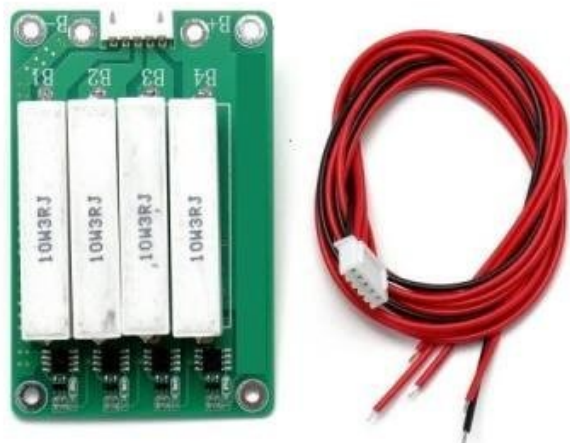

GWL/ELERIX LIFEPO4 BALANCÉR CBM

Cena celkem:

876 Kč

(bez DPH: 724 Kč)

Běžná cena:

964 Kč

Ušetříte:

88 Kč

Kód zboží:

ELEGWL0163

Part No.:

GWL/M-CBM4S

Záruka:

26 měs.

Stav:

Nové zboží

Popis

GWL/ELERIX LiFePO4 balancér CBM

Bateriový **balancér** (ekvalizér) **pro 1 až 4 články LFP** (LiFePO4) s vyvažovacím proudem až **1,2 A**.

Balancér baterie mezi sebou napětově vyrovnává - balancuje na max. napětový rozdíl mezi bateriemi. Tím se **zlepší výkon a životnost baterií** zapojených v bateriové sestavě.

- Indikace pomocí LED diod.
- Lze použít k vyvažování (balancování) článků LFP během závěrečné části nabíjení.
- Snadné připojení k článkům LFP pomocí 5pinového konektoru (zásuvky) JST XH 2.50.
- Možnost navýšení díky paralelním zapojením.
- Desku můžete odpojit od akumulátoru, když se balancování neprovádí.

Informace:

Pro přepravu je pod rezistory plastový držák, který před provozem odstraňte.

Během provozu jsou rezistory velmi horké. Budte opatrní a nedotýkejte se rezistorů!

Pokud neplánujete použití, odpojte trvale balancér od kabelů. Doporučujeme kompletní odpojení všech komponent, když přestanete pack používat.

ZÁKLADNÍ SPECIFIKACE

Podpora článků: 1-4 (typ LiFePO4)

Vyvažovací napětí: 3,60 V (+/- 25 mV)

Vyvažovací odpor: 3,0 Ω

Balanční proud: 1,0 až 1,2 A

Vlastní spotřeba: do 0,05 mA

Konektor: JST XH 2.50 5pin (zásuvka)