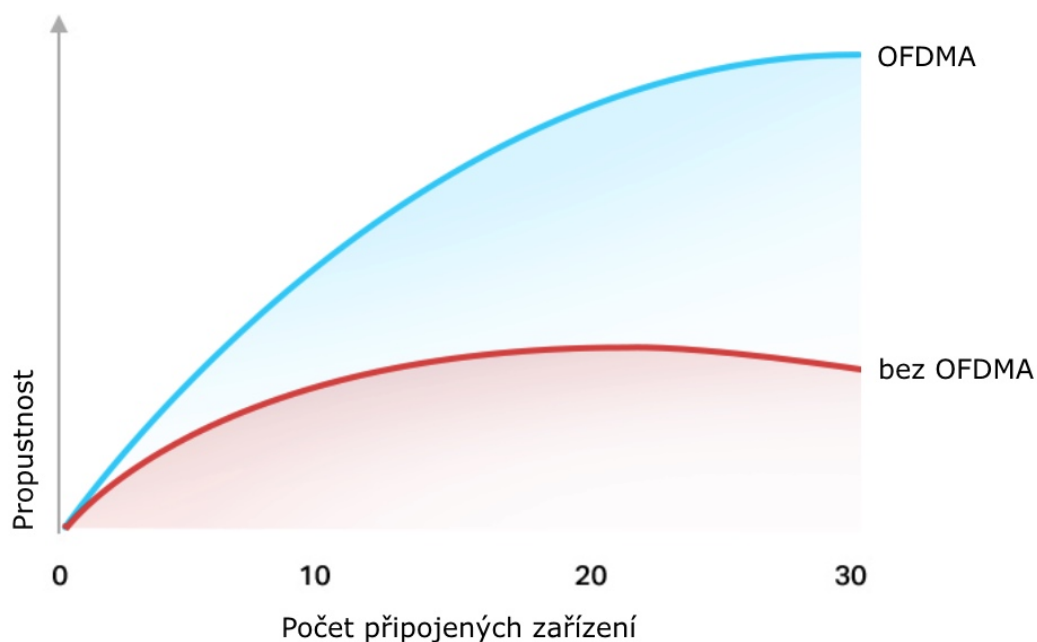

- **Gigabitová síť příští generace s rychlostí Wi-Fi 6** - 2 402 Mbit/s v pásmu 5 GHz a 574 Mbit/s v pásmu 2,4 GHz pro plynulejší streamování obsahu a rychlejší stahování.
- **Připojení většího počtu zařízení** - Technologie OFDMA 4násobně zvyšuje kapacitu a umožňuje souběžné přenosy dat na více zařízení.
- **Ultra nízká latence** - Hraní her a videohovory s rychlejší odezvou.
- **Rozšířené pokrytí Wi-Fi sítě** - Čtyři externí antény s vysokým ziskem a technologie Beamforming společně zvyšují sílu signálu a spolehlivost Wi-Fi sítě ve vaší domácnosti.
- **TP-Link HomeShield** - Vylepšené zabezpečení na ochranu před nejnovějšími kybernetickými hrozbami.
- **Prodloužená výdrž baterie** - Technologie Target Wake Time umožňuje zařízením komunikovat častěji, ale s nižší spotřebou energie.
- **Kompatibilní s aplikací Alexa** - Ovládejte router pomocí hlasových příkazů a usnadněte si život s chytrým asistentem Amazon Alexa.

Beamforming

Technologie Beamforming (tvarování paprsků) a 4 antény s vysokým ziskem s zajistí silný a spolehlivý Wi-Fi signál.

Technologie OFDMA

Přidejte další Wi-Fi zařízení bez oslabení výkonu. OFDMA umožňuje používat jedno pásmo více zařízeními současně, takže vaše Wi-Fi může podporovat více zařízení ve srovnání se stejnou rychlostí u routeru s Wi-Fi 5.