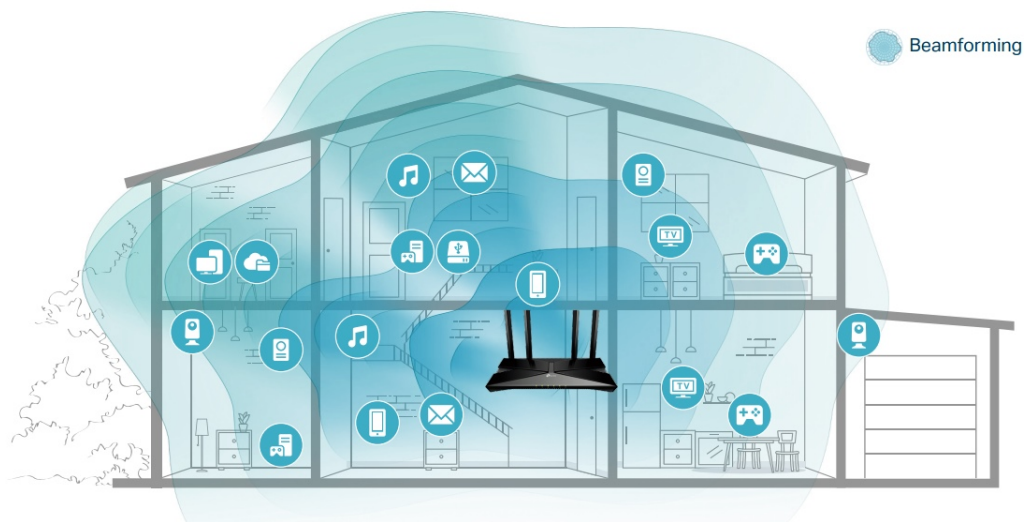

- **Gigabitová síť příští generace s rychlostí Wi-Fi 6** - 2 402 Mbit/s v pásmu 5 GHz a 574 Mbit/s v pásmu 2,4 GHz pro plynulejší streamování obsahu a rychlejší stahování.
- **Připojení většího počtu zařízení** - Technologie OFDMA 4násobně zvyšuje kapacitu a umožňuje souběžné přenosy dat na více zařízení.
- **Ultra nízká latence** - Hraní her a videohovory s rychlejší odezvou.
- **Rozšířené pokrytí Wi-Fi sítě** - Čtyři externí antény s vysokým ziskem a technologie Beamforming společně zvyšují sílu signálu a spolehlivost Wi-Fi sítě ve vaší domácnosti.
- **TP-Link HomeShield** - Vylepšené zabezpečení na ochranu před nejnovějšími kybernetickými hrozbami.
- **Prodloužená výdrž baterie** - Technologie Target Wake Time umožňuje zařízením komunikovat častěji, ale s nižší spotřebou energie.
- **Kompatibilní s aplikací Alexa** - Ovládejte router pomocí hlasových příkazů a usnadněte si život s chytrým asistentem Amazon Alexa.

Beamforming

Technologie Beamforming (tvarování paprsků) a 4 antény s vysokým ziskem s zajistí silný a spolehlivý Wi-Fi signál.

Technologie OFDMA

Přidejte další Wi-Fi zařízení bez oslabení výkonu. OFDMA umožňuje používat jedno pásmo více zařízeními současně, takže vaše Wi-Fi může podporovat více zařízení ve srovnání se stejnou rychlostí u routeru s Wi-Fi 5.