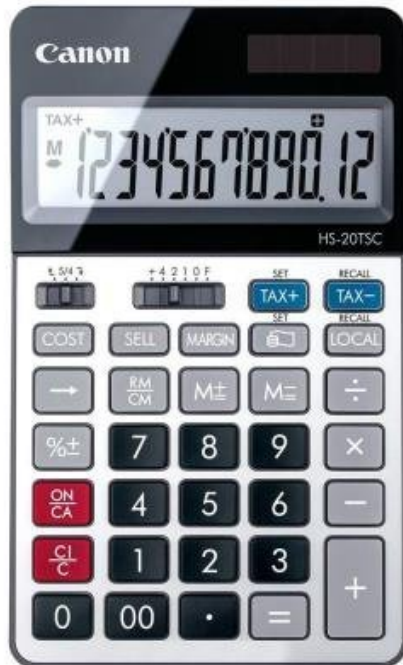

CANON HS-20TSC

Cena celkem:

553 Kč**(bez DPH: 457 Kč)**

Běžná cena:

608 Kč

Ušetříte:

55 Kč

Kód zboží:

CALC0031

Part No.:

2469C002

Záruka:

měs.

Stav:

Nové zboží

Popis

Canon HS-20TSC

Tato 12místná kompaktní stolní kalkulačka disponuje velkým LCD displejem a poskytuje funkce pro obchodní účely a výpočet daně. Mezi výhody patří také duální napájení, automatické vypnutí či nakloněný displej pro lepší čitelnost.

ZÁKLADNÍ SPECIFIKACE

Míst na displeji: 12**Paměť:** ano (M+, M-, RM/CM)**Funkce:** Cost, Sell, Margin (Nákup, Prodej, Marže), Tax+, Tax-, konverze měn, výpočet procent, zaokrouhlování, přepínač pro desetinnou čárku**Napájení:** solární články a baterie**Baterie:** LR44**Hmotnost:** 159 g