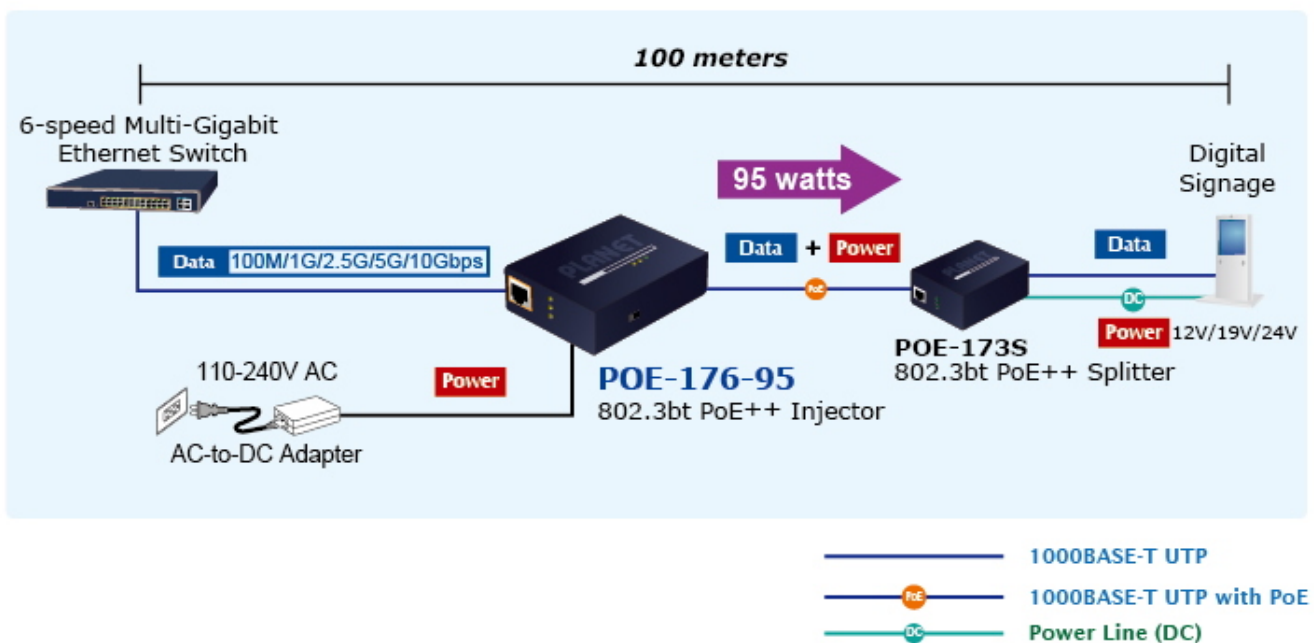

PLANET POE-176-95

Jednoportový **10gigabitový Ultra PoE++ (802.3bt) injektor** pro napájení po Ethernetovém kabelu dle IEEE 802.3bt do příkonu **až 95 W**.

Je osazen dvěma RJ-45 porty **10/100/1G/2.5G/5G/10G Base-T** pro zpracování extrémně velkého datového toku.

End-span + Mid-span, zpětně použitelný s 802.3af/at, **Force režim (max. 60 W)**, Plug and Play, napájení **DC 52-56 V**.

Je navržen speciálně pro rostoucí požadavky odběru elektrické energie zařízeními, jako jsou například PTZ kamery, PoE osvětlení, all-in-one počítače a ostatní síťová zařízení požadující dostatečný přísun energie.

ZÁKLADNÍ SPECIFIKACE

Rozhraní: 2x 10G RJ-45 (1x data vstup, 1x PoE výstup (data + napájení))

Celkový napájecí výkon: max. 95 W, IEEE 802.3/802.3u/802.3ab/802.3bz/802.3af/802.3at/802.3bt

Zatížitelnost portu: až 95 W

Napájení: DC 52-56 V, max. 2,5 A

Provozní teplota: 0 až +50 °C

Rozměry: 94 x 70,3 x 26,2 mm

Hmotnost: 195 g

PoE Power Usage Display

10G/5G/2.5G/1G/100Mbps Data Rate

[Ostatní download](#)