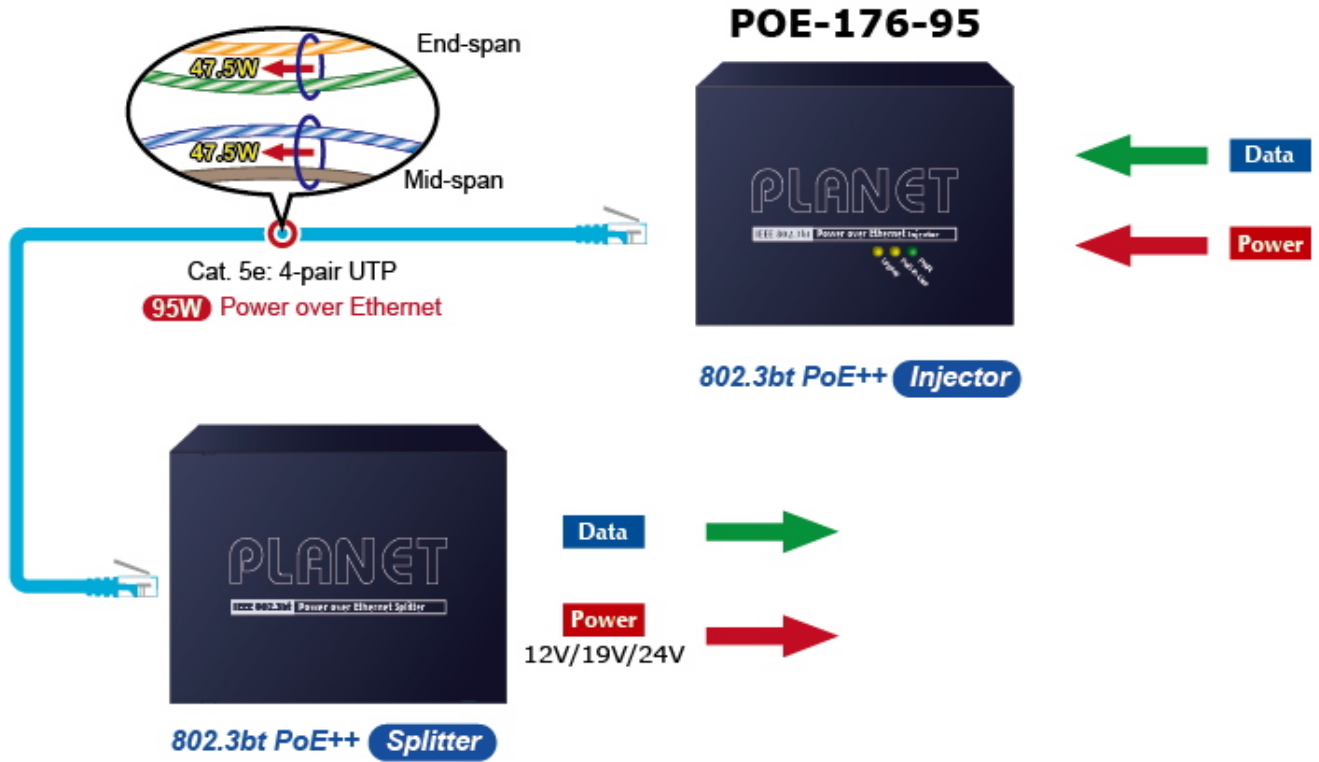

PLANET POE-176-95

Jednoportový **10gigabitový Ultra PoE++ (802.3bt) injektor** pro napájení po Ethernetovém kabelu dle IEEE 802.3bt do příkonu **až 95 W**.

Je osazen dvěma RJ-45 porty **10/100/1G/2.5G/5G/10G Base-T** pro zpracování extrémně velkého datového toku.

End-span + Mid-span, zpětně použitelný s 802.3af/at, **Force režim (max. 60 W)**, Plug and Play, napájení **DC 52-56 V**.

Je navržen speciálně pro rostoucí požadavky odběru elektrické energie zařízeními, jako jsou například PTZ kamery, PoE osvětlení, all-in-one počítače a ostatní síťová zařízení požadující dostatečný přísun energie.

ZÁKLADNÍ SPECIFIKACE

Rozhraní: 2x 10G RJ-45 (1x data vstup, 1x PoE výstup (data + napájení))

Celkový napájecí výkon: max. 95 W, IEEE 802.3/802.3u/802.3ab/802.3bz/802.3af/802.3at/802.3bt

Zatížitelnost portu: až 95 W

Napájení: DC 52-56 V, max. 2,5 A

Provozní teplota: 0 až +50 °C

Rozměry: 94 x 70,3 x 26,2 mm

Hmotnost: 195 g

PoE Power Usage Display

10G/5G/2.5G/1G/100Mbps Data Rate

[Ostatní download](#)