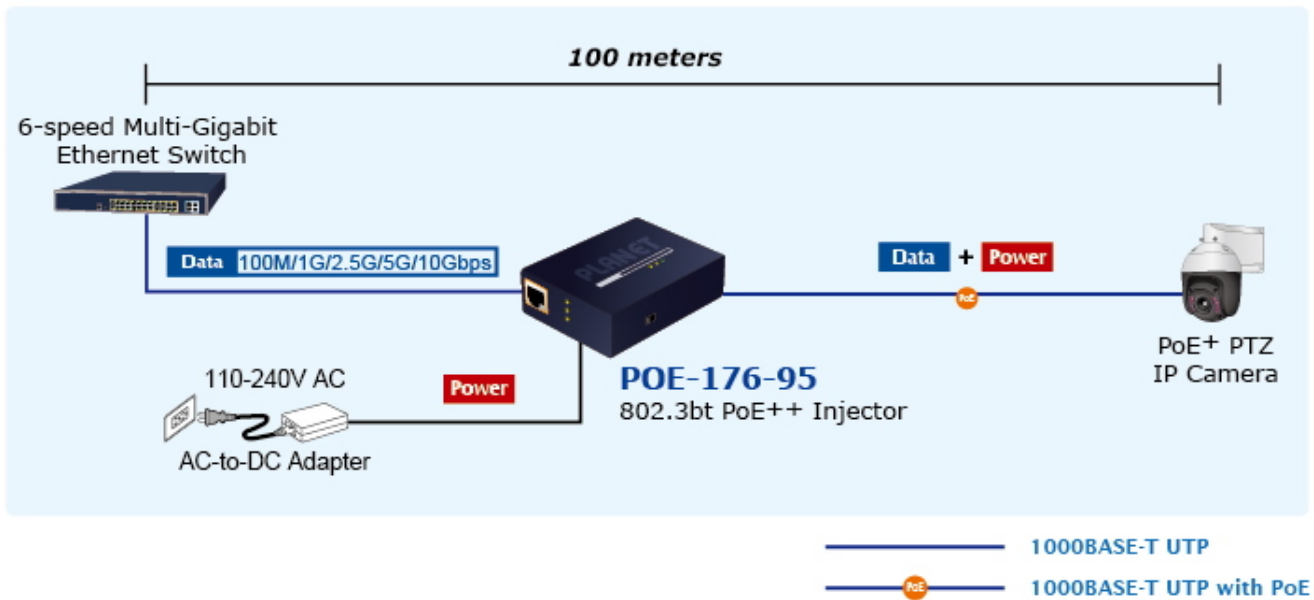

PLANET POE-176-95

Jednoportový **10gigabitový Ultra PoE++ (802.3bt) injektor** pro napájení po Ethernetovém kabelu dle IEEE 802.3bt do příkonu **až 95 W**.

Je osazen dvěma RJ-45 porty **10/100/1G/2.5G/5G/10G Base-T** pro zpracování extrémně velkého datového toku.

End-span + Mid-span, zpětně použitelný s 802.3af/at, **Force režim (max. 60 W)**, Plug and Play, napájení **DC 52-56 V**.

Je navržen speciálně pro rostoucí požadavky odběru elektrické energie zařízeními, jako jsou například PTZ kamery, PoE osvětlení, all-in-one počítače a ostatní síťová zařízení požadující dostatečný přísun energie.

ZÁKLADNÍ SPECIFIKACE

Rozhraní: 2x 10G RJ-45 (1x data vstup, 1x PoE výstup (data + napájení))

Celkový napájecí výkon: max. 95 W, IEEE 802.3/802.3u/802.3ab/802.3bz/802.3af/802.3at/802.3bt

Zatížitelnost portu: až 95 W

Napájení: DC 52-56 V, max. 2,5 A

Provozní teplota: 0 až +50 °C

Rozměry: 94 x 70,3 x 26,2 mm

Hmotnost: 195 g

PoE Power Usage Display

10G/5G/2.5G/1G/100Mbps Data Rate

[Ostatní download](#)