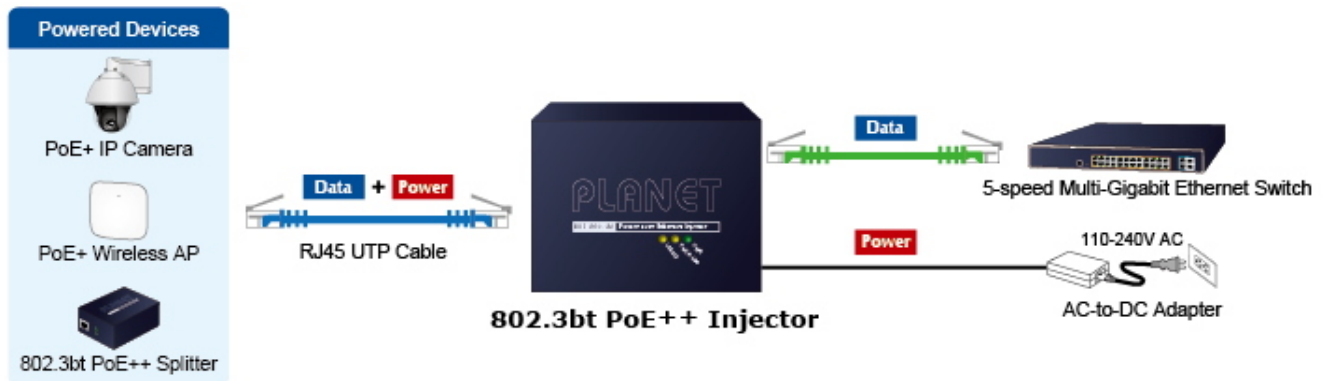

PLANET POE-176-95

Jednoportový **10gigabitový Ultra PoE++ (802.3bt) injektor** pro napájení po Ethernetovém kabelu dle IEEE 802.3bt do příkonu **až 95 W**.

Je osazen dvěma RJ-45 porty **10/100/1G/2.5G/5G/10G Base-T** pro zpracování extrémně velkého datového toku.

End-span + Mid-span, zpětně použitelný s 802.3af/at, **Force režim (max. 60 W)**, Plug and Play, napájení **DC 52-56 V**.

Je navržen speciálně pro rostoucí požadavky odběru elektrické energie zařízeními, jako jsou například PTZ kamery, PoE osvětlení, all-in-one počítače a ostatní síťová zařízení požadující dostatečný přísun energie.

ZÁKLADNÍ SPECIFIKACE

Rozhraní: 2x 10G RJ-45 (1x data vstup, 1x PoE výstup (data + napájení))

Celkový napájecí výkon: max. 95 W, IEEE 802.3/802.3u/802.3ab/802.3bz/802.3af/802.3at/802.3bt

Zatížitelnost portu: až 95 W

Napájení: DC 52-56 V, max. 2,5 A

Provozní teplota: 0 až +50 °C

Rozměry: 94 x 70,3 x 26,2 mm

Hmotnost: 195 g

PoE Power Usage Display

10G/5G/2.5G/1G/100Mbps Data Rate

[Ostatní download](#)