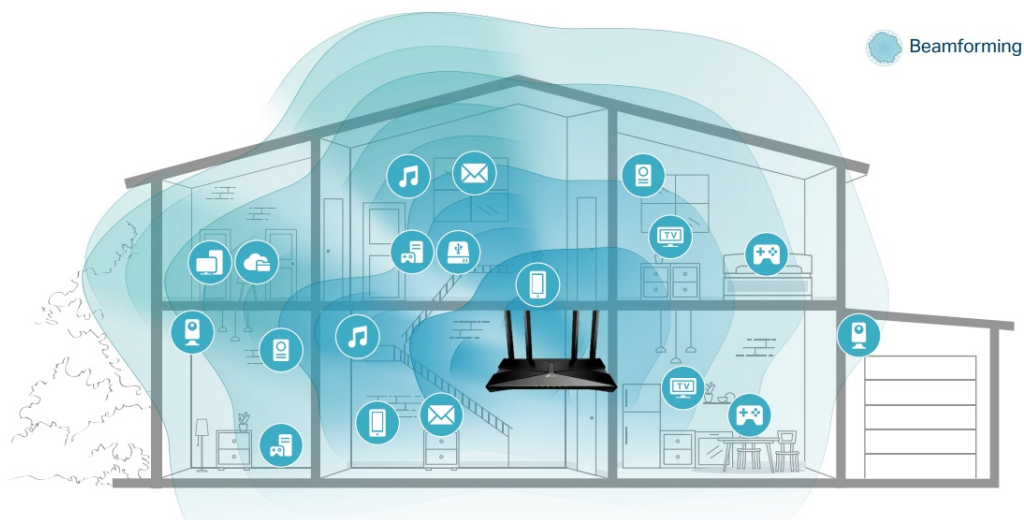

Rodičovská kontrola

Gigabitové porty

- **Superrychlá síť Wi-Fi 1,8 Gb/s** - vychutnejte si plynulé streamování a stahování v rozlišení 4K se superrychlou sítí Wi-Fi 1,8 Gb/s.
- **Připojte více zařízení** - směrovač komunikuje s více zařízeními pomocí OFDMA a současně snižuje zpoždění.
- **Rozsáhlejší pokrytí** - vylepšený algoritmus, výkonný paprsek a vysoce výkonné antény zvyšují výkonnost pokrytí

sítě Wi-Fi.

- **Platforma nové generace** - vysoce efektivní čipová sada Qualcomm nové generace poskytuje rychlé a stabilní připojení k síti Wi-Fi a zároveň šetří spotřebu energie.
- **Rodičovská kontrola** - vychutnejte si nejvšestrannější a přitom bezplatné funkce rodičovské kontroly mezi všemi směrovači, včetně blokování adres URL, správy profilů, pozastavení a dalších.
- **Pracuje s většinou poskytovatelů internetových služeb** - kompatibilní s většinou poskytovatelů internetových služeb s dodatečnou podporou L2TP/PPTP. Podpora IPTV pracuje se stávajícími funkcemi TV přes internet.
- **OneMesh** - používejte s extendery OneMesh, abyste získali pokrytí celé domácnosti a mohli si vychutnávat hladký roaming signálů.
- **Snadné nastavení** - s aplikací TP-Link Tether nastavíte směrovač za pár minut.
- **Zpětná kompatibilita** - podporuje všechny předchozí standardy 802.11 Wi-Fi zařízení.

### Beamforming

Technologie Beamforming (tvarování paprsků) a 4 antény s vysokým ziskem se spojí a vytvoří silný a spolehlivý Wi-Fi signál v celé domácnosti, poskytují hladké a stabilní připojení pro každého klienta.