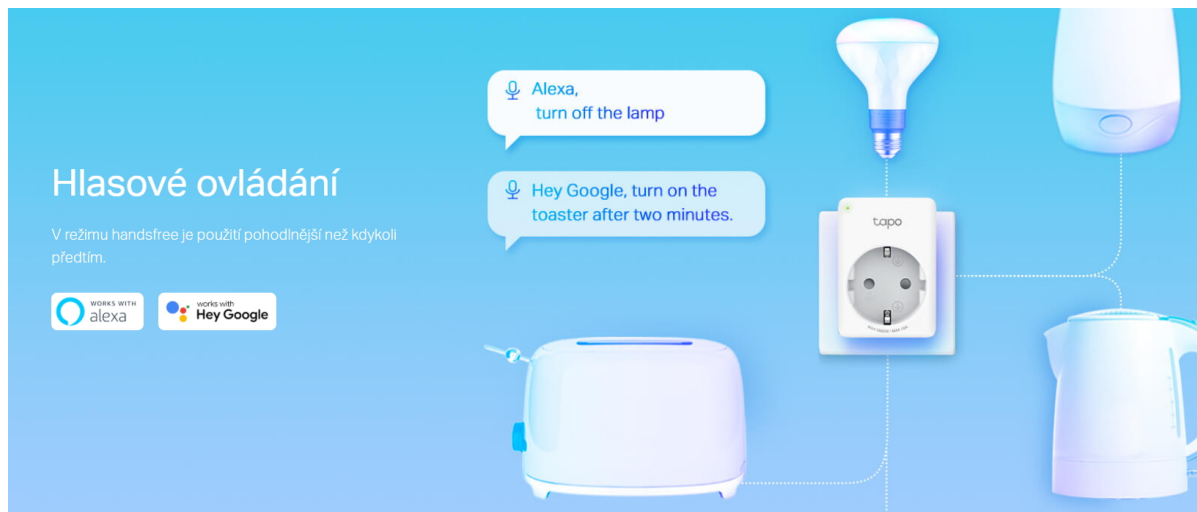

Hlasové ovládání

V režimu handsfree je použití pohodlnější než kdykoli předtím.

Automatické ukládání při ztrátě připojení

Porucha v dodávce energie? Nemáte připojení k internetu? Buďte bez obav! Vše bude fungovat jako obvykle.

Zaručená bezpečnost

- Ohnivzdorný materiál UL94-V0 PC chrání vás i vaši rodinu.
- Konstrukce odolná proti manipulaci a bezpečná pro děti zaručuje, že nedojde k náhodnému úrazu elektrickým proudem.
- Poniklovaná a nerezavějící konstrukce zajišťuje odolnější provedení a stabilní spoje.
- Přísná kontrola kvality.

Zabezpečení domácnosti v době vaší nepřítomnosti

Režim Away simuluje přítomnost osoby doma. Odradte zloděje a nepoctivce pomocí připojených zařízení, která se zapínají a vypínají v naprogramovaných časech.

ZÁKLADNÍ SPECIFIKACE

Počet zástrček: 1

Max. zatížení: 3680 W, 16 A

Wi-Fi standard: 802.11b/g/n

Podpora: Android 4.4 a vyšší, iOS 9.0 a vyšší, Amazon Alexa, Google Assistant

Rozměry: 72 x 51 x 40 mm