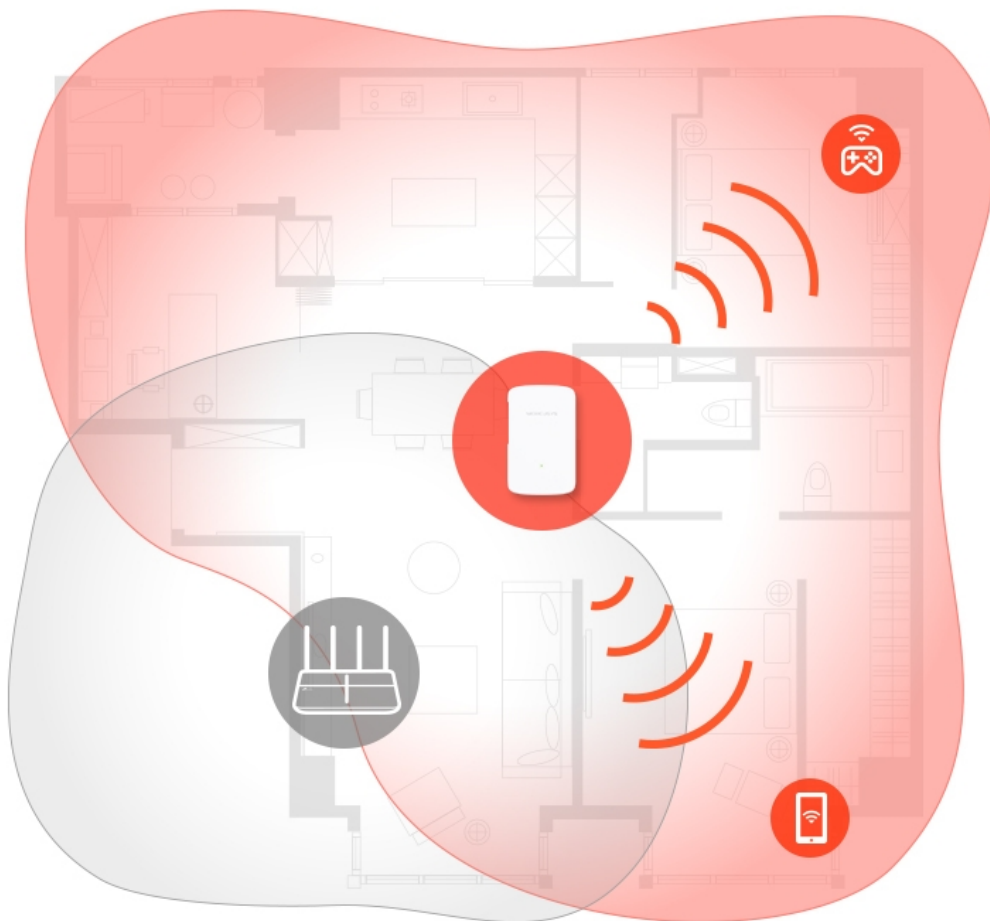

MERCUSYS ME10

Cena celkem:	858 Kč (bez DPH: 709 Kč)
Běžná cena:	943 Kč
Ušetříte:	86 Kč
Kód zboží:	NARTPL1121
Part No.:	ME10
Záruka:	36 měs.
Stav:	Nové zboží

Popis

Mercusys ME10

Bezdrátový extender Wi-Fi dosahu s rychlostí přenosu dat až **300 Mb/s** v pásmu **2,4 GHz**. Extender posiluje signál tak, aby byl v plné síle a bez výpadků k dispozici i v místech, která dříve nešlo pokrýt, nebo tam, kde je obtížné instalovat kabely. Rozšířeného pokrytí dosáhnete snadno stiskem tlačítka **WPS**.

Díky miniaturním rozměrům a provedení, které umožňuje montáž na stěnu, je snadné extender flexibilně instalovat nebo přemísťovat.

K dispozici je také **LED kontrolka** s různými barvami podsvícení, která vám pomůže vyhledat ideální místo k umístění, aby byl dosah vaší Wi-Fi síť rozšířen co nejlépe.

ZÁKLADNÍ SPECIFIKACE

Standard: IEEE 802.11b/g/n

Rychlost datového přenosu: 300 Mbit/s

Frekvenční pásmo: 2,4 GHz

Zabezpečení: WPA-PSK, WPA2-PSK

Podpora PoE: ne

Rozměry: 101 x 60 x 36 mm