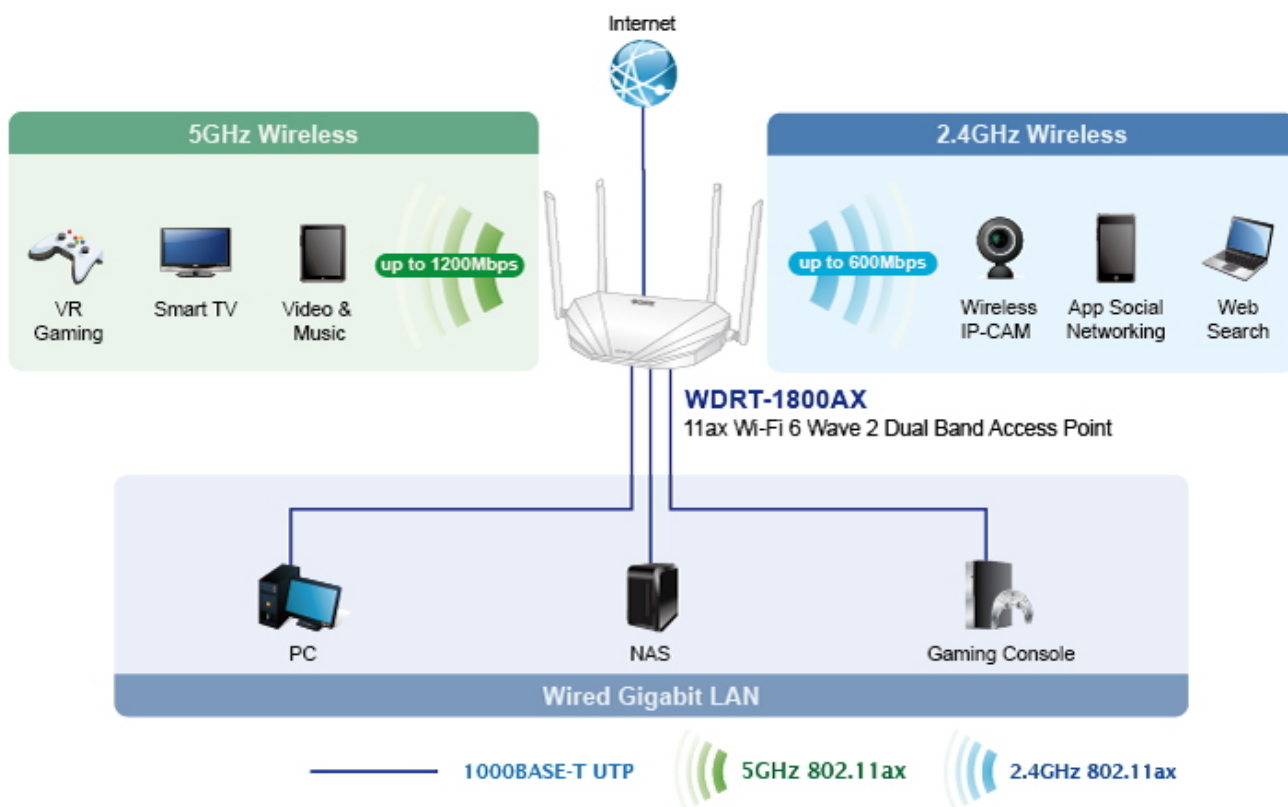

PLANET WDRT-1800AX

Cena celkem:	1 860 Kč (bez DPH: 1 537 Kč)
Běžná cena:	2 046 Kč
Ušetříte:	186 Kč
Kód zboží:	NETPLA2387
Part No.:	WDRT-1800AX
Záruka:	26 měs.
Stav:	Nové zboží

Popis

PLANET WDRT-1800AX

Dvoupásmový **Wi-Fi router 802.11ax** s kombinovanou rychlostí přenosu až **1800 Mbps**, komunikuje v pásmech 2,4 a 5 GHz, režimy AP i router, **až 64 připojených Wi-Fi klientů** najednou (32 pro 2,4 GHz, 32 pro 5 GHz).

1x GbE WAN, 4x GbE LAN, šifrování WPA/WPA2/WPA3, podpora WPS, 7 dBi externí antény 2+2, **MU-MIMO, Wave 2.0, OFDMA, Beamforming, BSS coloring**, Terminal Seamless Roaming 802.11k, 802.11v a 802.11r, NAT/SPI Firewall, Qos, DDNS, DHCP, NTP, Port Forwarding, ALG, DMZ, TR-069.

Poskytuje možnost využití bezdrátového spojení v pásmech 2,4 a 5 GHz. Díky technologicky pokročilému IEEE 802.11ax je možné využít vysoké rychlosti až 1800 Mb/s (1200 Mb/s pro 5 GHz pásmo, 600 Mb/s pro 2,4 GHz pásmo).

Podrobné informace o standardu Wi-Fi 6 naleznete v [článku Technologie a zařízení Planet pro moderní bezdrátové sítě WiFi6 \(IEEE 802.11ax\)](#)

Mesh síť pro bezproblémový roaming a lepší pokrytí

WDRT-1800AX podporuje technologii Mesh, která zvyšuje pokrytí a stabilitu Wi-Fi připojení. Umožňuje bezproblémovou spolupráci více zařízení v jednotné síti, aniž by docházelo ke zpoždění signálu nebo k přerušení spojení. Technologie Mesh podporuje více frekvenčních pásem, rychlý roaming a inteligentní správu pro optimální výkon. Díky snadnému nastavení a automatické konfiguraci mohou uživatelé využívat rozšířené pokrytí a spolehlivé připojení Wi-Fi v celé domácnosti nebo kanceláři.