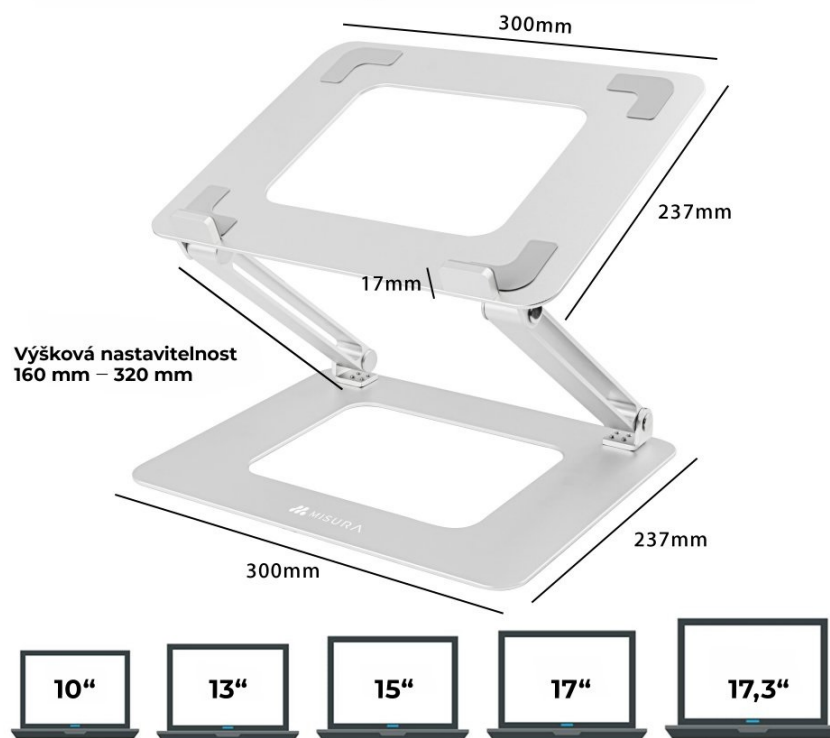

### MISURA ME10

Dopřejte si lepší komfort při používání vašeho notebooku nebo tabletu s ergonomickým stojanem MISURA ME10. Ten vyniká možností nastavení výšky v rozmezí 160-320 mm a úpravou úhlu náklonu do 30 stupňů. Díky svému ergonomickému provedení je stojan ideální pro zmírnění únavy krku, ramen, zad a zápěstí. Zajímavým benefitem je i zlepšení proudění vzduchu kolem vašeho zařízení, díky čemuž se nebudou vaše zařízení tolik přehřívat. Stojan MISURA ME10 je vhodný také pro knihy. Samotný stůl bude chráněn proti poškrábání díky protiskluzovému povrchu.

### PŘEDNOSTI PRODUKTU

- Plynule nastavitelná poloha zdvihu i úhlu sklonu. Ergonomický design pro zmírnění únavy krku a ramen.
- Stojan určený pro notebooky do velikosti 15.6" a menší
- Pro výrobu stojanu byly použity kvalitní materiály
- MISURA ME10 disponuje protiskluzovým povrchem
- Pomáhá zmírnit únavu krku, ramen, zad i zápěstí
- Snadné přenášení stojanu MISURA
- Designové řešení umožní lepší chlazení vašeho notebooku a nebude tak docházet k jeho přehřívání
- Stojan MISURA ME10 s nastavitelnou výškou

## Široce kompatibilní

Pasuje pro všechny laptopy, tablety a elektronická zařízení do velikosti 17.3"  
Extrémně stabilní – udrží až 20kg

Stojan MISURA ME10 pojme notebook o velikosti 15.6" a menší. Výhodou je výškové nastavení v rozmezí 160-320 mm a nastavením úhlu náklonu až do 30 stupňů.

## ZÁKLADNÍ SPECIFIKACE

**Pro notebooky:** do 15,6"

**Úhel sklonu:** 0° až 30°

**Výška:** 45 - 245 mm

**Nosnost:** 20 kg

**Materiál:** hliník

**Barva:** stříbrná