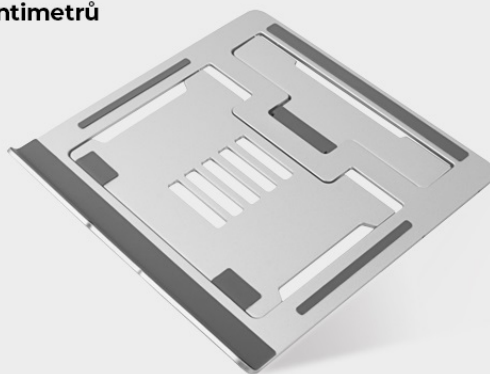

MISURA ME07

Cena celkem:	751 Kč (bez DPH: 620 Kč)
Běžná cena:	826 Kč
Ušetříte:	75 Kč
Kód zboží:	NOTMIS1004
Part No.:	P21A2S01
Záruka:	24 měs.
Stav:	Nové zboží

Popis

MISURA ME07

PŘEDNOSTI PRODUKTU

- Snadná regulace zdvihu - šest poloh
- Protiskluzový povrch, mimořádně stabilní
- Ergonomický design pro zmírnění únavy krku a ramen
- CNC řezání hran pro větší bezpečí uživatele
- Kompatibilní se všemi notebooky a tablety

Skládací a přenosný

Složený zabere pár centimetrů
– snadno se přenáší

Přenosný

Solidní

Ergonomický

Odvádí teplo

Speciální design stojanu zvyšuje průtok vzduchu

Hliníkový stojan efektivně odvádí
horký vzduch od laptopu.

Úhel náklonu lze nastavit tak, aby se zmírnila tuhost v oblasti zad a krku, čímž se snižuje únava.

Tloušťka: 2,5 - 3,0 mm

Velikost: 220 x 279 x 15-112 mm

Použitelnost: pro zařízení o velikosti 15.6" a menší

ZÁKLADNÍ SPECIFIKACE

Pro notebooky: 11" až 15,6"

Úhel sklonu: 18° až 35°

Materiál: hliník, silikon

Barva: stříbrná