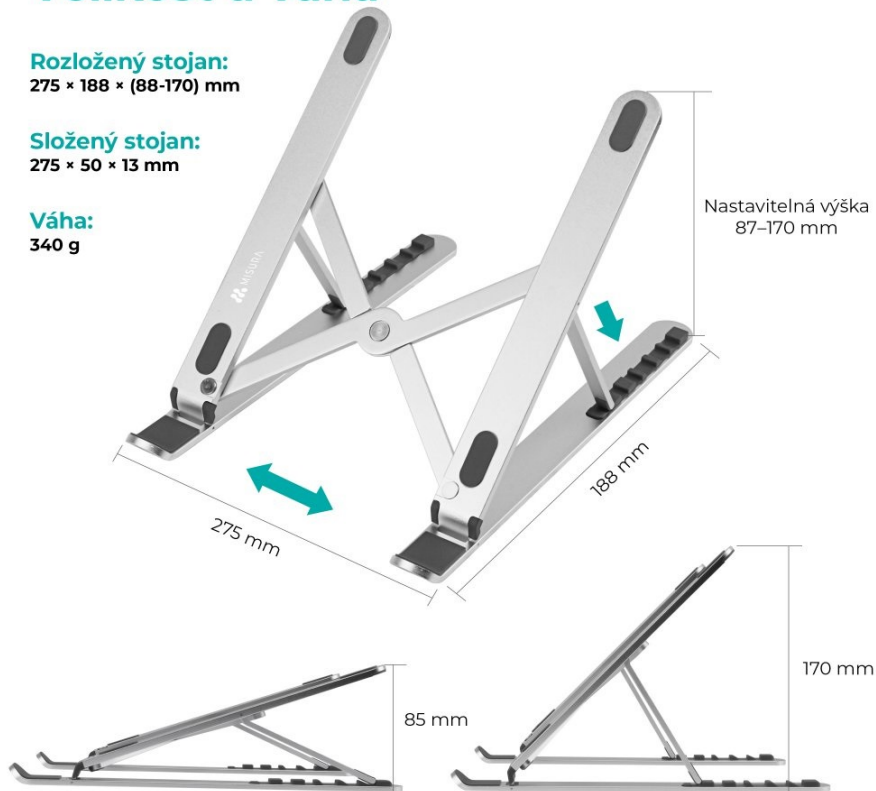

MISURA ME12

Chcete docílit většího komfortu při používání vašeho notebooku a poohlížíte se po kvalitním stojanu? MISURA ME12 portable vyniká svým ergonomickým designem, díky kterému zmírníte únavu krku a ramen. Notebook či tablet si tak můžete naklonit přesně podle svých potřeb. Stojan MISURA ME12 lze kreativně využít pro vložení knihy. Samotný stůl bude chráněný proti poškrábání díky protiskluzovým zářkám.

Velikost a váha

Rozložený stojan:
275 × 188 × (88-170) mm

Složený stojan:
275 × 50 × 13 mm

Váha:
340 g

PŘEDNOSTI PRODUKTU

- Protiskluzový povrch, mimořádně stabilní
- Ergonomický design pro zmírnění únavy krku a ramen
- Kompatibilní se všemi notebooky i tablety
- Vhodný i pro knihy
- Univerzální stojan určený pro všechny typy notebooků či tabletů
- Vyrobený z kvalitního materiálu
- Nastavitelná výška 87-170 mm, 6 nastavitelných poloh

Obsah balení

Velikost krabičky:
290 × 75 × 26 mm

Univerzální stojan MISURA ME12 portable pro všechny notebooky

Stojan MISURA ME12 portable pojme notebook jakékoliv velikosti a to díky nastavitelné výšce 87-170 mm. S těmito rozměry stojánek uspokojí každého. Stojan pro notebooky MISURA ME12 portable je velmi pevný a stabilní. Nemusíte se obávat náhlého pádu. Je vyroben z kvalitního materiálu, tudíž s vámi vydrží po dlouhou dobu. Stojan MISURA ME12 s pohodlným nastavením zdvihu i náklonu Stojan MISURA ME12 vám umožní rychlou a snadnou regulaci zdvihu a tedy úpravu úhlu náklonu. Díky tomu uleví bolesti zad, ramen krku i zápěstí. Stojan nabízí celkem 6 nastavitelných pozic.

ZÁKLADNÍ SPECIFIKACE

Výška: 87 - 170 mm

Rozměry základny: 275 x 188 mm

Materiál: slitina hliníku

Barva: stříbrná