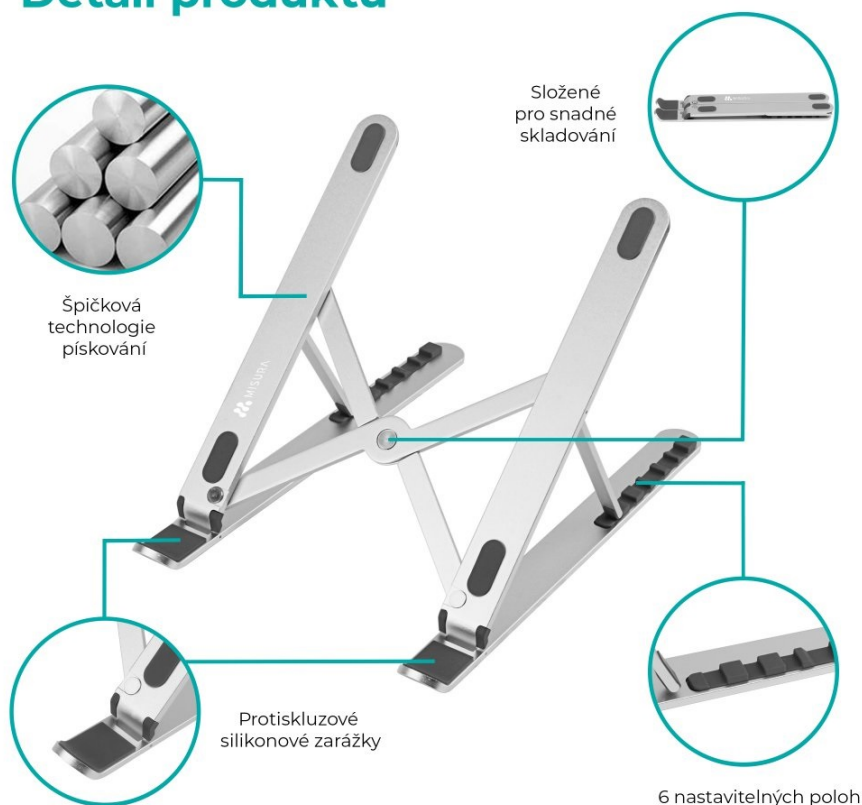

MISURA ME12

Chcete docílit většího komfortu při používání vašeho notebooku a poohlížíte se po kvalitním stojanu? MISURA ME12 portable vyniká svým ergonomickým designem, díky kterému zmírníte únavu krku a ramen. Notebook či tablet si tak můžete naklonit přesně podle svých potřeb. Stojan MISURA ME12 lze kreativně využít pro vložení knihy. Samotný stůl bude chráněný proti poškrábání díky protiskluzovým zářkám.

Obsah balení

Velikost krabičky:
290 × 75 × 26 mm

Univerzální stojan MISURA ME12 portable pro všechny notebooky

Stojan MISURA ME12 portable pojme notebook jakékoliv velikosti a to díky nastavitelné výšce 87-170 mm. S těmito rozměry stojánek uspokojí každého. Stojan pro notebooky MISURA ME12 portable je velmi pevný a stabilní. Nemusíte se obávat náhlého pádu. Je vyroben z kvalitního materiálu, tudíž s vámi vydrží po dlouhou dobu. Stojan MISURA ME12 s pohodlným nastavením zdvihu i náklonu Stojan MISURA ME12 vám umožní rychlou a snadnou regulaci zdvihu a tedy úpravu úhlu náklonu. Díky tomu uleví bolesti zad, ramen krku i zápěstí. Stojan nabízí celkem 6 nastavitelných pozic.

Detail produktu

Podstavec pro notebooky a tablety umožňuje **nastavení úhlu sklonu a výšky** v šesti stupních, čím pomáhá redukovat napětí zad a udržovat správné držení těla. Křížový design zajišťuje spolu s **protiskuzovým povrchem** mimořádnou stabilitu. Podstavec lze navíc jednoduše složit a využít jej i na cestách, aniž by zabíral zbytečné místo.

ZÁKLADNÍ SPECIFIKACE

Výška: 87 - 170 mm

Rozměry základny: 275 x 188 mm

Materiál: slitina hliníku

Barva: stříbrná