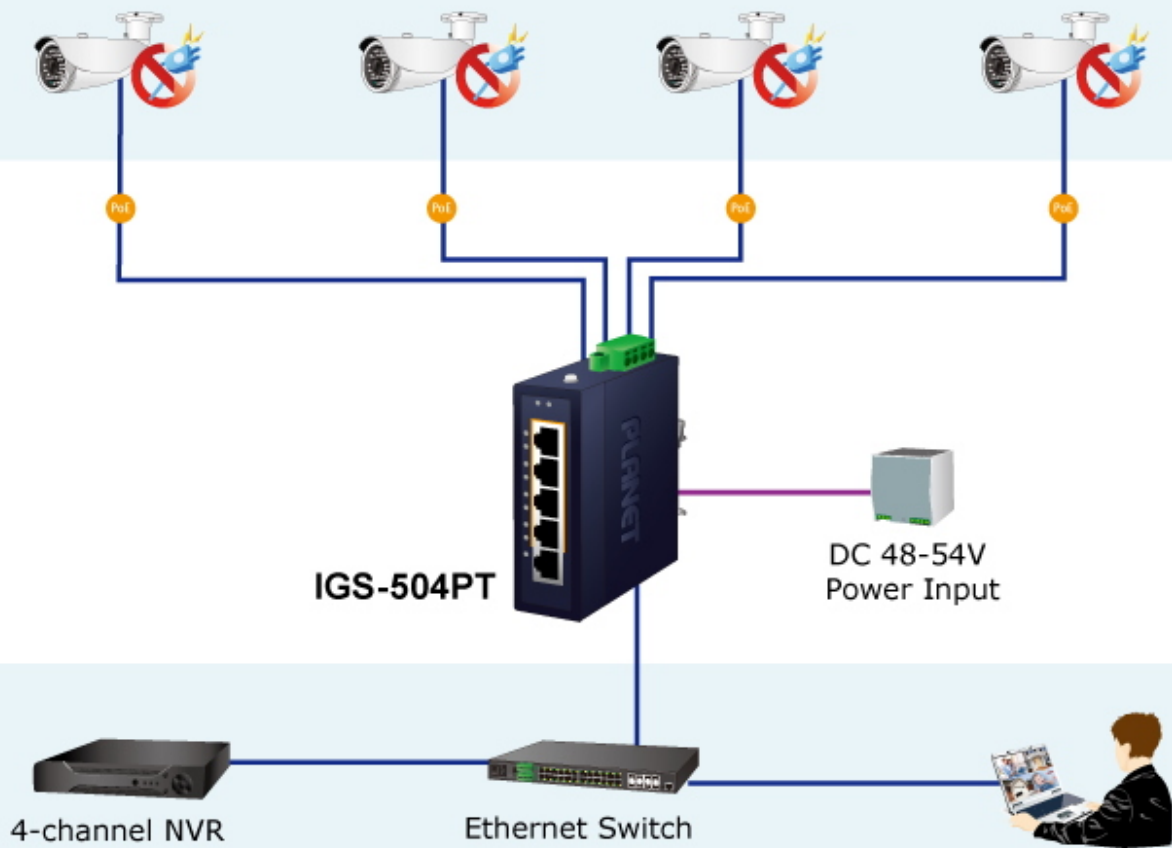

Díky svému kovovému pouzdrvu s krytím dle certifikace **IP30** odolává vysokým teplotám **od -40 do +75 °C**, a i díky tomu je vhodný do náročných provozů. Přepínací kapacita switche je **10 Gbps** a propustnost činí **7,4 Mpps**.

# Non-stop Ethernet Server Dual Power Input with Auto Failover

# Compact Industrial 5-Port Switch

## Port 1~Port 4 PoE IP Cameras