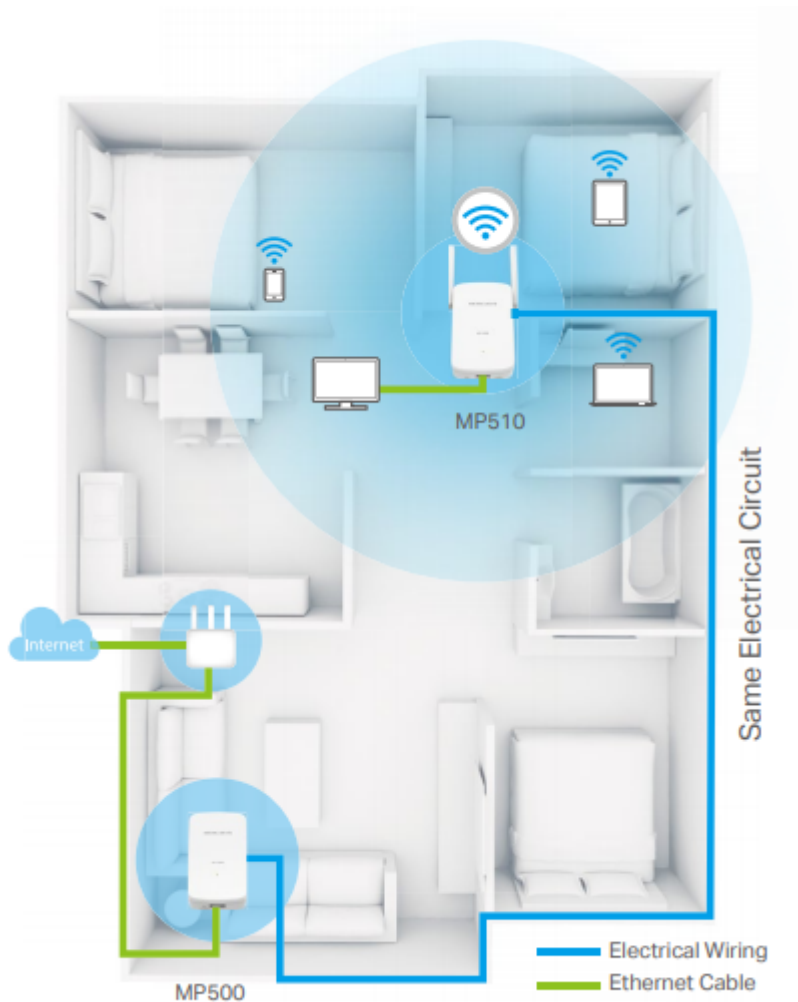

MERCUSYS MP510 KIT

Cena celkem:	1 444 Kč (bez DPH: 1 193 Kč)
Běžná cena:	1 588 Kč
Ušetříte:	144 Kč
Kód zboží:	NARTPL1119
Part No.:	MP510 KIT
Záruka:	36 měs.
Stav:	Nové zboží

Popis

Mercusys MP510 KIT

Sada powerline adaptérů s pokročilou technologií **HomePlug AV2** poskytuje uživatelům vysokorychlostní přenos dat rychlostí **až 1000 Mb/s** po elektrickém vedení. To vše s dosahem **až 300 metrů**. Streamujte v HD, hrajte online a stahujte velké soubory bez přerušení.

Každá powerline jednotka je vybavena **gigabitovým ethernetovým portem** a umožňuje tak uživatelům v místnosti připojit zařízení náročné na šířku pásma.

- **HomePlug AV2 standard** - vysokorychlostní přenos dat rychlostí až 1000 Mb/s
- **Gigabitový port** - poskytuje zabezpečené kabelové připojení pro váš počítač, chytrou televizi nebo herní konzoli
- **Plug and Play** - umožňuje jednoduché a rychlé nastavení během pár minut
- **Snadné rozšíření** - rozšířte pokrytí pouhým přidáním dalších powerline adaptérů

ZÁKLADNÍ SPECIFIKACE

Typ zásuvky: EU

Rychlost přenosu dat: až 1000 Mb/s

Standardy a protokoly: HomePlug AV2, HomePlug AV, IEEE 802.3, IEEE 802.3u, IEEE802.11b/g/n

Rozhraní: 1x Gigabit RJ-45

Zabezpečení: 128bitové AES šifrování, WPA-PSK, WPA2-PSK, WPA/WPA2, WEP

Dosah: až 300 m

Rozměry:

MP510: 112 x 84,7 x 39 mm

MP500: 101 x 60 x 36 mm

Barva: bílá