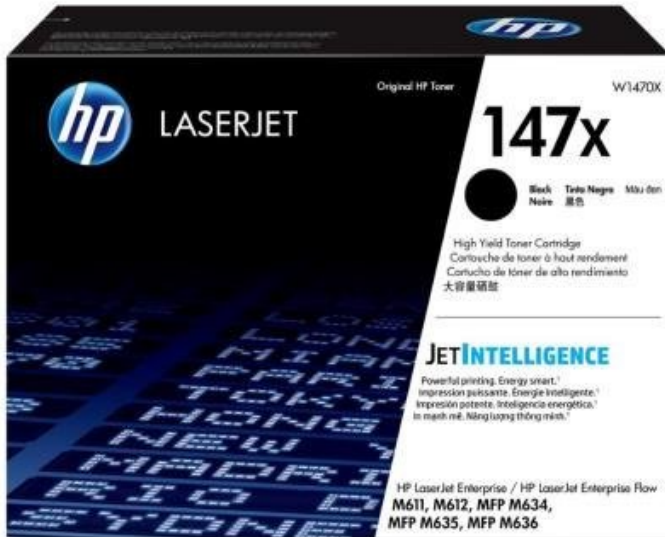

## HP 147X (W1470X) ČERNÝ

Cena celkem:

**8 256 Kč**

**(bez DPH: 6 823 Kč)**

Běžná cena:

**9 081 Kč**

Ušetříte:

**826 Kč**

Kód zboží:

CARH10536

Part No.:

W1470X

Záruka:

24 měs.

Stav:

Nové zboží