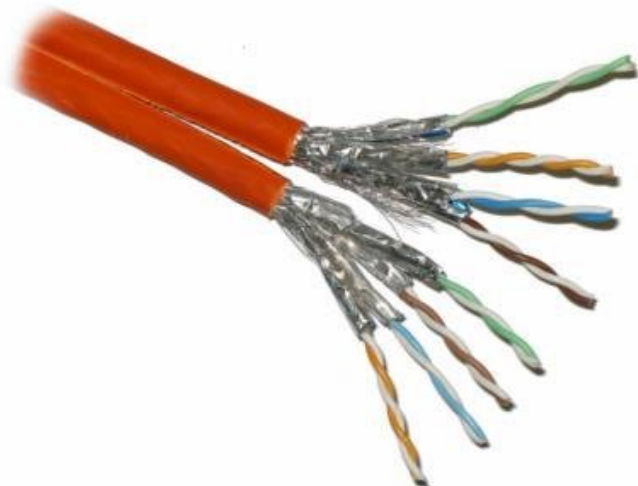

PLANET FTP CAT6A 2X 4PÁR 100M TWIN

Cena celkem:	2 564 Kč (bez DPH: 2 119 Kč)
Běžná cena:	2 820 Kč
Ušetříte:	256 Kč
Kód zboží:	NETPLA22792
Part No.:	KAB-FUTP6A-D-LSO-OR TWIN100
Záruka:	26 měs.
Stav:	Nové zboží

Popis

PLANET FTP Cat6a 2x 4pár 100 m TWIN

Duplexní (twin) kabel kategorie **Cat6A**, 500 MHz, 4pár, drát, **FTP**, každý pár je stíněný zvlášť, **balení 100 m TWIN**, oranžová barva, cena za balení.

Kabel pro realizaci sítí Gigabit 1000Base-T a 10Gbit Ethernet 10GBase-T.

ZÁKLADNÍ SPECIFIKACE

Mechanické parametry:

Počet párů: 4

Vodič: AWG 23, Cu

Izolace vodičů: HDPE

Stínění: Každý pár v samostatném stínění (Al fólie)

Vnější izolace pláště: LSOH

Průměr kabelu: 7,2 mm

Hmotnost: 44 g/m

Balení: 100 m

Potisk: metráž, průmyslové standardy

Barevné značení: na všech vodičích, vnější izolace oranžová

Elektrické parametry:

Impedance: 100 ±15 ohmů

Kapacitance max.: 4,6 nF/100 m

Stejnoseměrný odpor max: 15 ohm/100 m