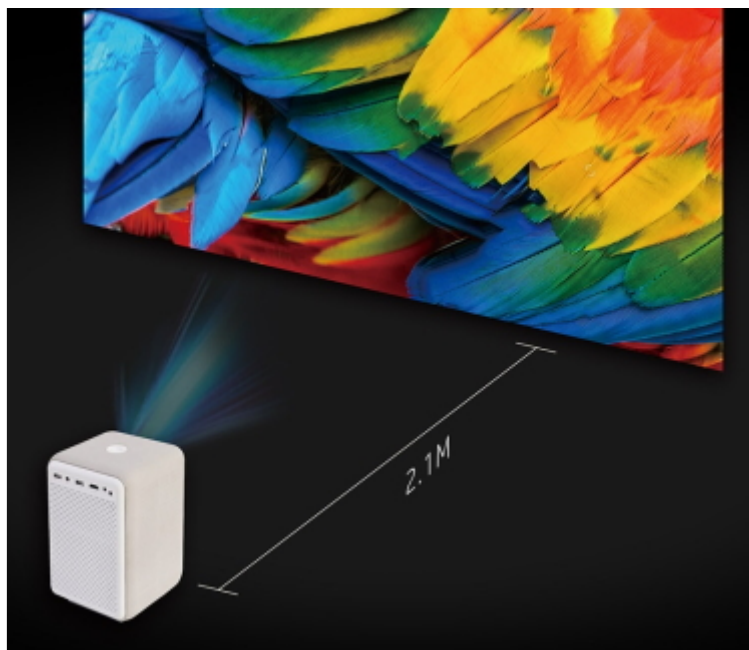

HP CC200

Cena celkem:	3 635 Kč (bez DPH: 3 004 Kč)
Běžná cena:	3 998 Kč
Ušetříte:	363 Kč
Kód zboží:	PROHP0001
Part No.:	98-300-60100-100
Záruka:	24 měs.
Stav:	Nové zboží

Popis

HP CC200

Full HD projektor HP CC200 vám zprostředkuje optimální požitek ze sledování v pohodlí domova. Kromě ostrého rozlišení disponuje tento model také svítivostí 100 ANSI lumenů a díky **kompaktním rozměrům** se snadno vměstná do jakéhokoli prostoru, na stůl apod. Po designové stránce je mimořádně elegantní, takže jednoduše vpluje do každého moderního interiéru.

Navíc jej díky jeho velikosti přemístíte na požadované místo a promítat můžete na **plochu o velikosti až 80 palců** na **vzdálenost pouhých 2.1 metrů**. Zážitky při sledování obsahu na velkoplošné obrazovce si dopřejete i v malých bytech a prostorech. Součástí je dálkové ovládání, takže ideální obraz je otázkou několika stisknutí tlačítka. Samozřejmostí je přítomnost stereo reproduktorů pro plnohodnotné ozvučení, pro připojení médií jsou k dispozici **2 USB porty**.

Kompaktní projektor s **Full HD** rozlišením 1920 × 1080 obrazových bodů. Disponuje svítivostí **100 ANSI lumenů**. Základní ozvučení zajišťují **stereo reproduktory** s celkovým výkonem 6 W. Pro přehrávání médií jsou přítomny **dva USB porty**.

Součástí balení je **84" projekční plátno** a dálkové ovládání (včetně baterií).

ZÁKLADNÍ SPECIFIKACE

Systém projekce: LCD

Rozlišení: 1920 × 1080 px

Jas: 100 ANSI lumenů

Rozhraní: 1× HDMI, 2× USB 2.0, 1× sluchátkový výstup