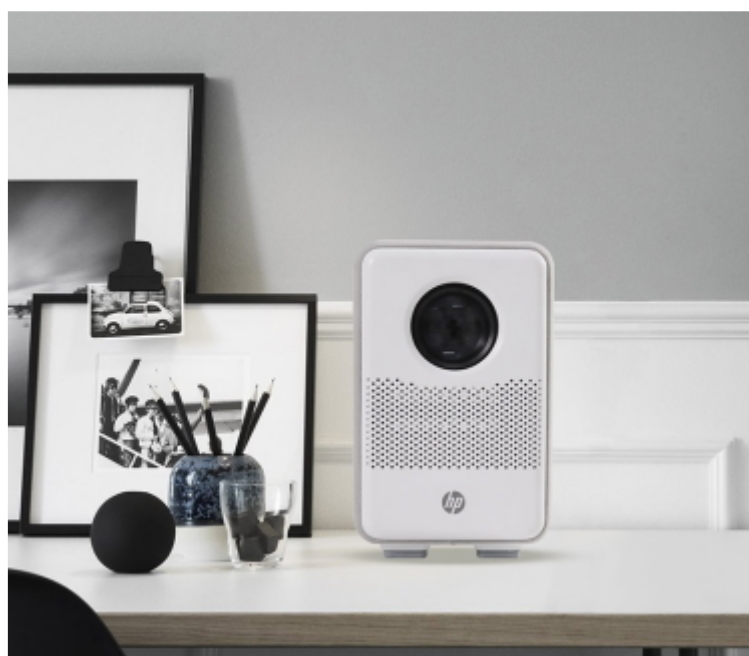

HP CC200

Cena celkem:	3 635 Kč (bez DPH: 3 004 Kč)
Běžná cena:	3 998 Kč
Ušetříte:	363 Kč
Kód zboží:	PROHP0001
Part No.:	98-300-60100-100
Záruka:	24 měs.
Stav:	Nové zboží

Popis

HP CC200

Full HD projektor HP CC200 vám zprostředkuje optimální požitek ze sledování v pohodlí domova. Kromě ostrého rozlišení disponuje tento model také svítivostí 100 ANSI lumenů a díky **kompaktním rozměrům** se snadno vměstná do jakéhokoli prostoru, na stůl apod. Po designové stránce je mimořádně elegantní, takže jednoduše vpluje do každého moderního interiéru.

Navíc jej díky jeho velikosti přemístíte na požadované místo a promítat můžete na **plochu o velikosti až 80 palců** na **vzdálenost pouhých 2.1 metrů**. Zážitky při sledování obsahu na velkoplošné obrazovce si dopřejete i v malých bytech a prostorech. Součástí je dálkové ovládání, takže ideální obraz je otázkou několika stisknutí tlačítka. Samozřejmostí je přítomnost stereo reproduktorů pro plnohodnotné ozvučení, pro připojení médií jsou k dispozici **2 USB porty**.

Připojit můžete streamovací zařízení typu **Chromecast** či **Firestick** a sledovat oblíbené filmy a seriály **bezdrátově**. Přes rozhraní **HDMI** lze připojit také smartphone, tablet, notebook a rychle se dostat k oblíbenému obsahu. **Nová generace LED optiky** zajišťuje dlouhou životnost a provoz až 20 000 hodin.

Kompaktní projektor s **Full HD** rozlišením 1920 × 1080 obrazových bodů. Disponuje svítivostí **100 ANSI lumenů**. Základní ozvučení zajišťují **stereo reproduktory** s celkovým výkonem 6 W. Pro přehrávání médií jsou přítomny **dva USB porty**.