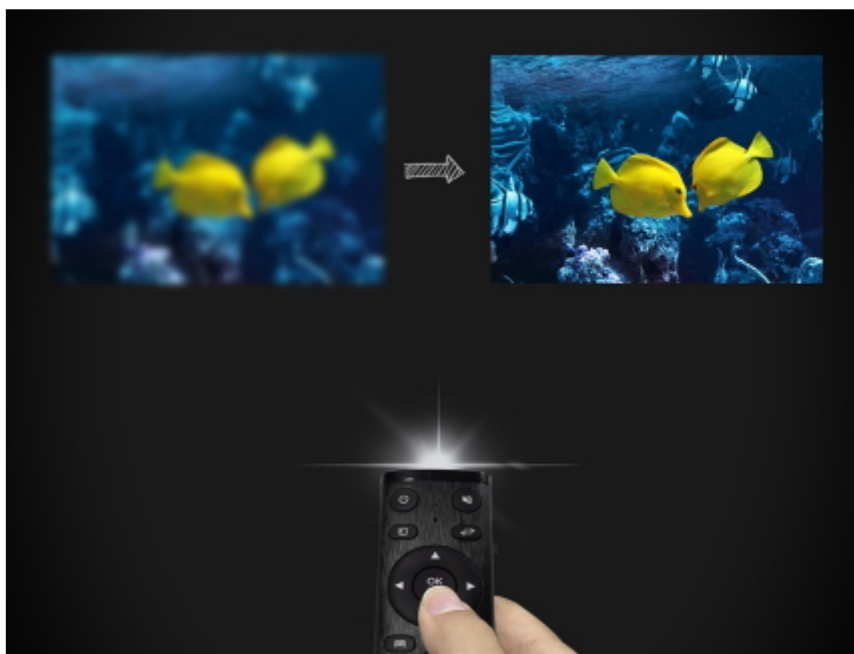

Navíc jej díky jeho velikosti přemístíte na požadované místo a promítat můžete na **plochu o velikosti až 80 palců** na **vzdálenost pouhých 2.1 metrů**. Zážitky při sledování obsahu na velkoplošné obrazovce si dopřejete i v malých bytech a prostorech. Součástí je dálkové ovládání, takže ideální obraz je otázkou několika stisknutí tlačítka. Samozřejmostí je přítomnost stereo reproduktorů pro plnohodnotné ozvučení, pro připojení médií jsou k dispozici **2 USB porty**.

Připojit můžete streamovací zařízení typu **Chromecast** či **Firestick** a sledovat oblíbené filmy a seriály **bezdrátově**. Přes rozhraní **HDMI** lze připojit také smartphone, tablet, notebook a rychle se dostat k oblíbenému obsahu. **Nová generace LED optiky** zajišťuje dlouhou životnost a provoz až 20 000 hodin.

Kompaktní projektor s **Full HD** rozlišením 1920 × 1080 obrazových bodů. Disponuje svítivostí **100 ANSI lumenů**. Základní ozvučení zajišťují **stereo reproduktory** s celkovým výkonem 6 W. Pro přehrávání médií jsou přítomny **dva USB porty**.

Součástí balení je **84" projekční plátno** a dálkové ovládání (včetně baterií).

ZÁKLADNÍ SPECIFIKACE

Systém projekce: LCD

Rozlišení: 1920 × 1080 px

Jas: 100 ANSI lumenů

Rozhraní: 1× HDMI, 2× USB 2.0, 1× sluchátkový výstup